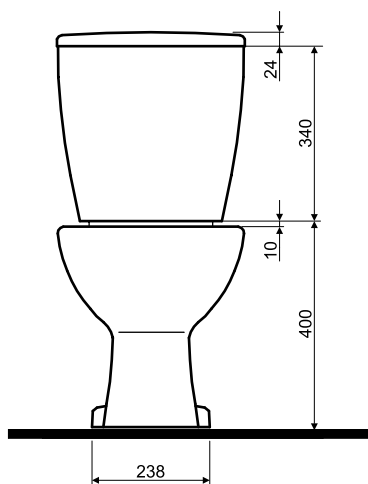

Zestaw WC kompakt, odpływ poziomy

KOŁO

**Zestaw WC kompakt,
odpływ poziomy:**
- miska kompaktowa z
odpływem poziomym
- spłuczka ceramiczna z
armaturą 3/6 l.

Numer: **K99001**

Waga: 26 kg

Do kompletowania z deskami
sedesowymi duroplast: