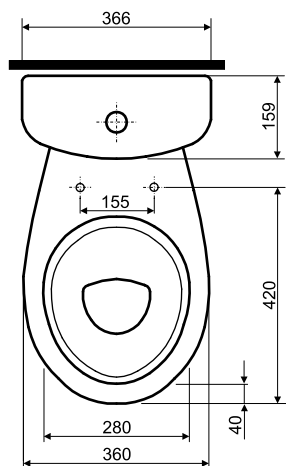

Zestaw WC kompakt, odpływ poziomy

KOŁO

**Zestaw WC kompakt,
odpływ poziomy:**
- miska kompaktowa z
odpływem poziomym
- spłuczka ceramiczna z
armaturą 3/6 l.

Numer: **K99001**

Waga: 26 kg

Do kompletowania z deskami
sedesowymi duroplast: