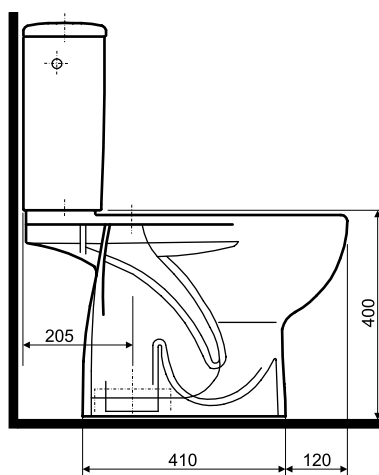

Zestaw WC kompakt, odpływ poziomy

KOŁO

**Zestaw WC kompakt,
odpływ poziomy:**
- miska kompaktowa z
odpływem poziomym
- spłuczka ceramiczna z
armaturą 3/6 l.

Numer: **K99001**

Waga: 26 kg

Do kompletowania z deskami
sedesowymi duroplast: