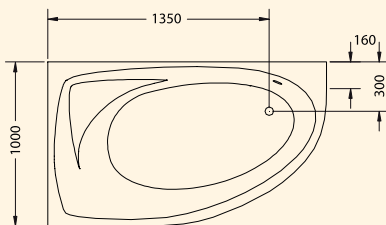

TRE GRANDE

Typ	Kód	Rozměr (mm)	Objem (l)	Provedení	Cena v Kč	Cena v €
TRE GRANDE LEVÁ	170100650L	1700x1000x650	270	BÍLÁ LESK	35 980	1 358
TRE GRANDE PRAVÁ	170100650P	1700x1000x650	270	BÍLÁ LESK	35 980	1 358

ČELNÍ PANELE

Typ	Kód	Rozměr (mm)	Výška (mm)	Cena v Kč	Cena v €
PANEL TRE GRANDE 170 MALÝ L/P	170TGML/P		100	2 390	90
PANEL TRE GRANDE 170 VELKÝ LEVÝ	170TGVL	2310x610	100	5 980	226
PANEL TRE GRANDE 170 VELKÝ PRAVÝ	170TGVP	2310x610	100	5 980	226