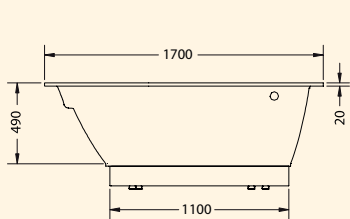

TRE GRANDE

Typ	Kód	Rozměr (mm)	Objem (l)	Provedení	Cena v Kč	Cena v €
TRE GRANDE LEVÁ	170100650L	1700x1000x650	270	BÍLÁ LESK	35 980	1 358
TRE GRANDE PRAVÁ	170100650P	1700x1000x650	270	BÍLÁ LESK	35 980	1 358

ČELNÍ PANELE

Typ	Kód	Rozměr (mm)	Výška (mm)	Cena v Kč	Cena v €
PANEL TRE GRANDE 170 MALÝ L/P	170TGML/P		100	2 390	90
PANEL TRE GRANDE 170 VELKÝ LEVÝ	170TGVL	2310x610	100	5 980	226
PANEL TRE GRANDE 170 VELKÝ PRAVÝ	170TGVP	2310x610	100	5 980	226