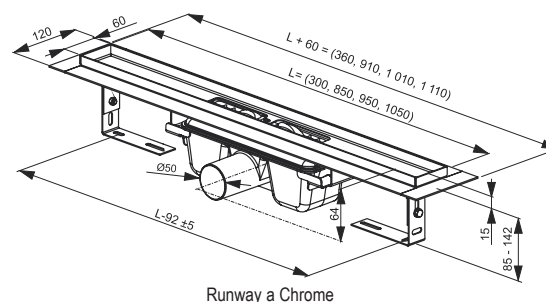

Bezbariérové řešení sprchového koutu s odtokovým žlabem dá vyniknout dlažbě i obkladům.

Snadná montáž

Rychlá a přesná instalace.

Nerezové odtokové žlaby Runway a Chrome

TYP	ROZMĚRY (mm)	Obj. číslo	TYP + provedení	Cena bez DPH	Cena s DPH
-	300	X01418	OZ RAVAK Runway 300 - nerez	3710,74	4 490
-	850	X01388	OZ RAVAK Runway 850 - nerez	5 611,57	6 790
-	950	X01390	OZ RAVAK Runway 950 - nerez	5 942,15	7 190
-	1050	X01392	OZ RAVAK Runway 1050 - nerez	6 355,37	7 690
-	300	X01426	OZ RAVAK Chrome 300 - nerez	3710,74	4 490
-	850	X01426	OZ RAVAK Chrome 850 - nerez	5 611,57	6 790
-	950	X01427	OZ RAVAK Chrome 950 - nerez	5 942,15	7 190
-	1050	X01429	OZ RAVAK Chrome 1050 - nerez	6 355,37	7 690

Nový žlab Chrome bude k dispozici od 03/2013.

Ceny jsou uvedeny v Kč.
Doba dodání 14 dní.

Technický popis

- Odtokové žlaby v délce 300, 850, 950 a 1050 mm v designové variantě roštu Runway a Chrome
- Rošt i žlab z kvalitní nerezové oceli
- Dokonalá a jednoduchá čistitelnost celého žlabu včetně sifonu
- se speciální úpravou proti usazování nečistot.
- Zdvojená zápachová uzávěra s výškou vodního sloupce 50 mm.
- Stavební výška 100 - 157 mm.
- Průtok 60 l/min dle ČSN EN 1253.