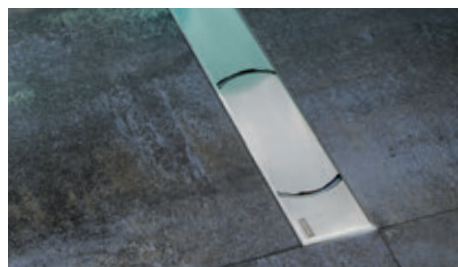

Runway / Chrome

Nerezový odtokový žlab

Runway

Chrome

Příjemné k chůzi na bosu

Dokonalá funkčnost

Kvalitní a spolehlivé – na odtokové žlaby poskytuje RAVAK záruku 25 let.

Nechá vyniknout dlažbě i obkladům

Bezbariérové řešení sprchového koutu s odtokovým žlabem dá vyniknout dlažbě i obkladům.

Snadná montáž

Rychlá a přesná instalace.

Nerezové odtokové žlaby Runway a Chrome

TYP	ROZMĚRY (mm)	Obj. číslo	TYP + provedení	Cena bez DPH	Cena s DPH
-	300	X01418	OZ RAVAK Runway 300 - nerez	3710,74	4 490
-	850	X01388	OZ RAVAK Runway 850 - nerez	5 611,57	6 790
-	950	X01390	OZ RAVAK Runway 950 - nerez	5 942,15	7 190
-	1050	X01392	OZ RAVAK Runway 1050 - nerez	6 355,37	7 690
-	300	X01426	OZ RAVAK Chrome 300 - nerez	3710,74	4 490
-	850	X01426	OZ RAVAK Chrome 850 - nerez	5 611,57	6 790
-	950	X01427	OZ RAVAK Chrome 950 - nerez	5 942,15	7 190
-	1050	X01429	OZ RAVAK Chrome 1050 - nerez	6 355,37	7 690

Nový žlab Chrome bude k dispozici od 03/2013.

Ceny jsou uvedeny v Kč.
Doba dodání 14 dní.

Technický popis

- Odtokové žlaby v délce 300, 850, 950 a 1050 mm v designové variantě roštu Runway a Chrome
- Rošt i žlab z kvalitní nerezové oceli
- Dokonalá a jednoduchá čistitelnost celého žlabu včetně sifonu
- se speciální úpravou proti usazování nečistot.
- Zdvojená zápachová uzávěra s výškou vodního sloupce 50 mm.
- Stavební výška 100 - 157 mm.
- Průtok 60 l/min dle ČSN EN 1253.