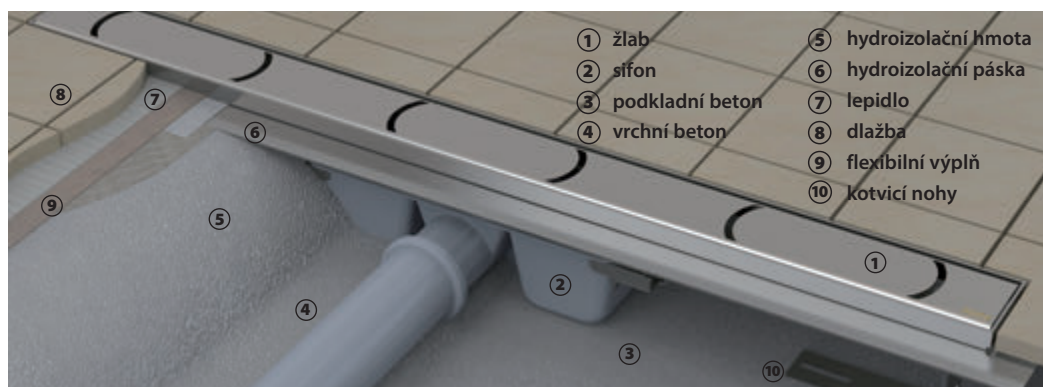

Runway / Chrome

Nerezový odtokový žlab

Runway

Chrome

Příjemné k chůzi na bosu

Dokonalá funkčnost

Kvalitní a spolehlivé – na odtokové žlaby poskytuje RAVAK záruku 25 let.

Nechá vyniknout dlažbě i obkladům

Bezbariérové řešení sprchového koutu s odtokovým žlabem dá vyniknout dlažbě i obkladům.

Snadná montáž

Rychlá a přesná instalace.

Nerezové odtokové žlaby Runway a Chrome

TYP	ROZMĚRY (mm)	Obj. číslo	TYP + provedení	Cena bez DPH	Cena s DPH
-	300	X01418	OZ RAVAK Runway 300 - nerez	3710,74	4 490
-	850	X01388	OZ RAVAK Runway 850 - nerez	5 611,57	6 790
-	950	X01390	OZ RAVAK Runway 950 - nerez	5 942,15	7 190
-	1050	X01392	OZ RAVAK Runway 1050 - nerez	6 355,37	7 690
-	300	X01426	OZ RAVAK Chrome 300 - nerez	3710,74	4 490
-	850	X01426	OZ RAVAK Chrome 850 - nerez	5 611,57	6 790
-	950	X01427	OZ RAVAK Chrome 950 - nerez	5 942,15	7 190
-	1050	X01429	OZ RAVAK Chrome 1050 - nerez	6 355,37	7 690

Nový žlab Chrome bude k dispozici od 03/2013.

Ceny jsou uvedeny v Kč.
Doba dodání 14 dní.

Technický popis

- Odtokové žlaby v délce 300, 850, 950 a 1050 mm v designové variantě roštu Runway a Chrome
- Rošt i žlab z kvalitní nerezové oceli
- Dokonalá a jednoduchá čistitelnost celého žlabu včetně sifonu
- se speciální úpravou proti usazování nečistot.
- Zdvojená zápachová uzávěra s výškou vodního sloupce 50 mm.
- Stavební výška 100 - 157 mm.
- Průtok 60 l/min dle ČSN EN 1253.