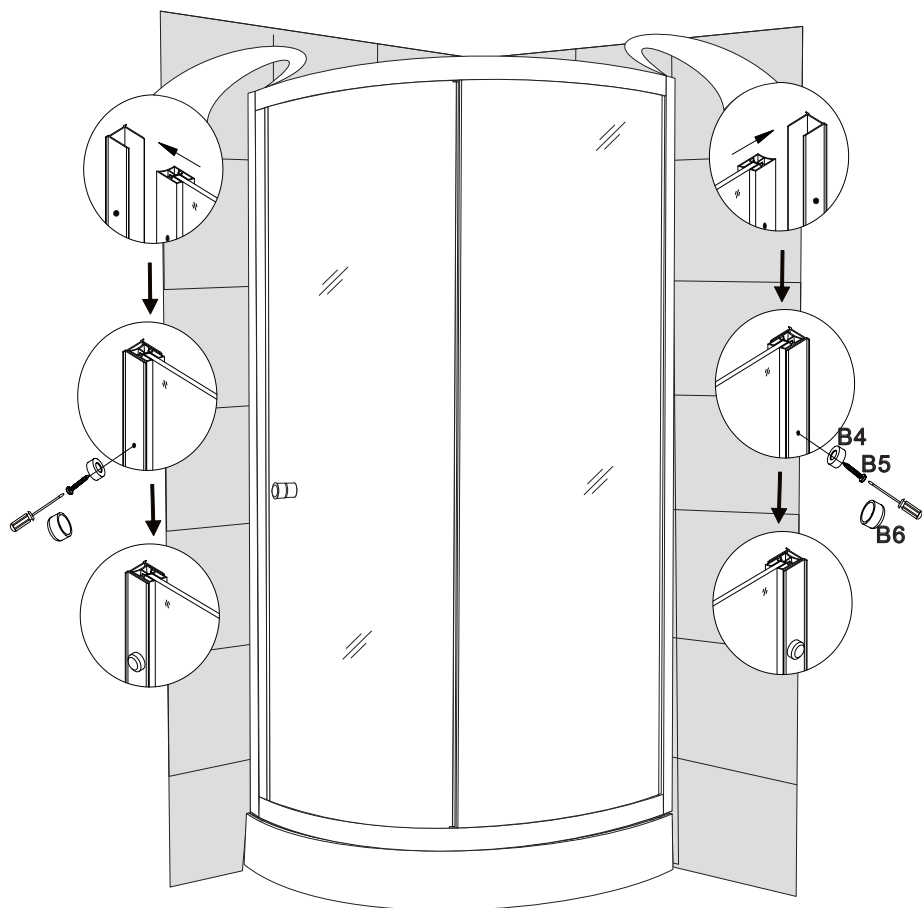

INSTALLATION • INSTALACE • INSTALLÁCIÓ • INŠTALÁCIA
INSTALACJA • INSTALARE • INSTALACIJA • NAMESTITEV