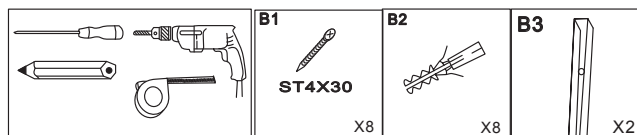

INSTALLATION • INSTALACE • INSTALLÁCIÓ • INŠTALÁCIA
INSTALACJA • INSTALARE • INSTALACIJA • NAMESTITEV