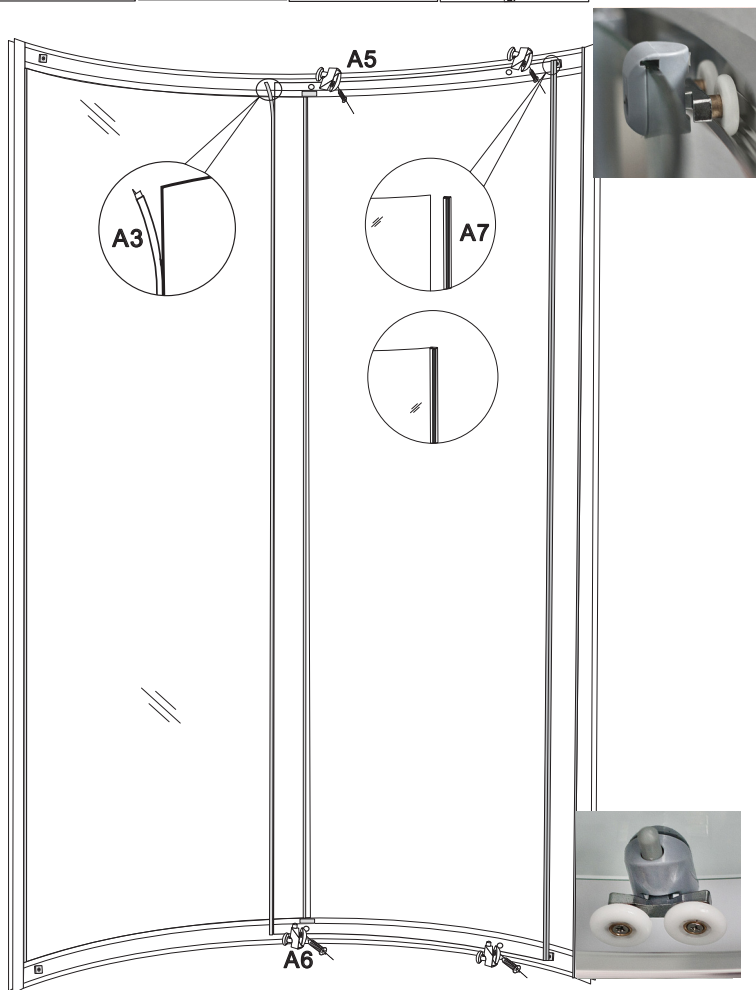

INSTALLATION • INSTALACE • INSTALLÁCIÓ • INŠTALÁCIA
INSTALACJA • INSTALARE • INSTALACIJA • NAMESTITEV