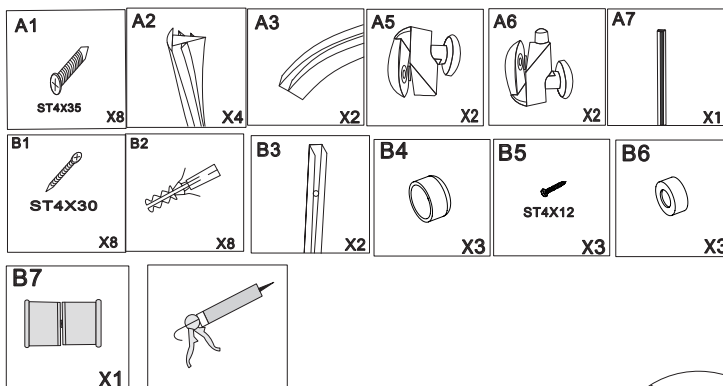

REQUIRED TOOL • POTŘEBNÉ NÁŘADÍ • SZÜKSÉGES SZERSZÁMOK ÉS
ESZKÖZÖK • POTŘEBNÉ NÁRADIE • WYMAGANE NARZĘDZIA
INSTRUMENTUL NECESAR • POTREBAN ALAT • POTREBNO ORODJE
ACCESSORIES • PŘÍSLUŠENSTVÍ • TARTOZÉKOK • PRÍSLUŠENSTVO
AKCESORIA • ACCESORII • OPREMA • OPREMA