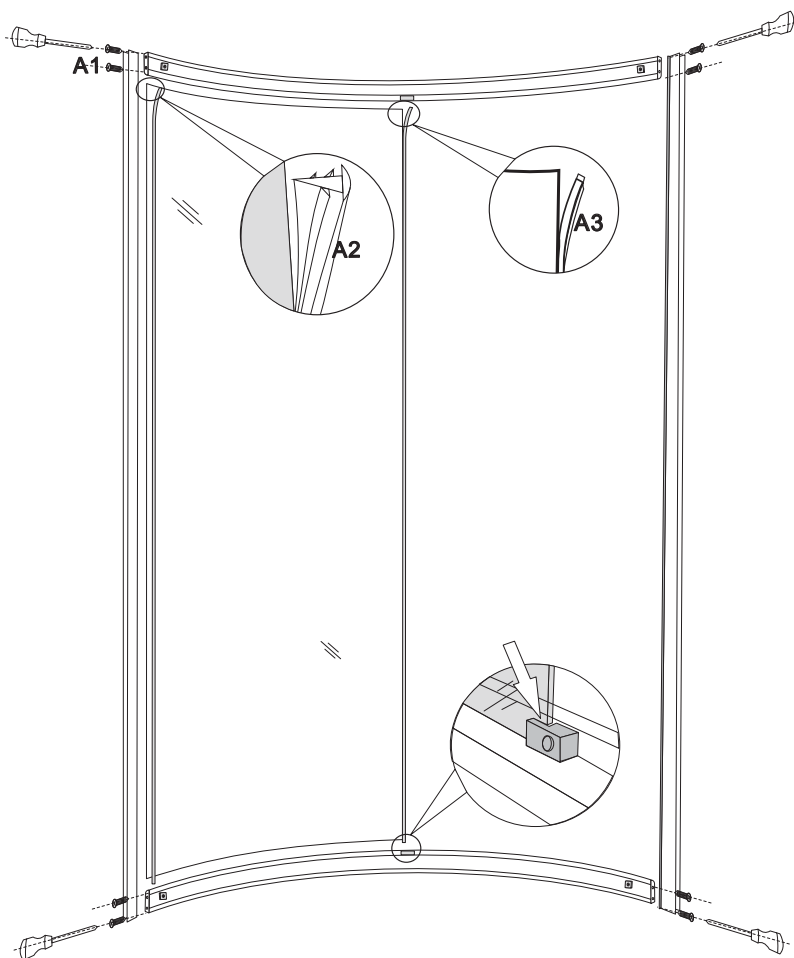

INSTALLATION • INSTALACE • INSTALLÁCIÓ • INŠTALÁCIA
INSTALACJA • INSTALARE • INSTALACIJA • NAMESTITEV