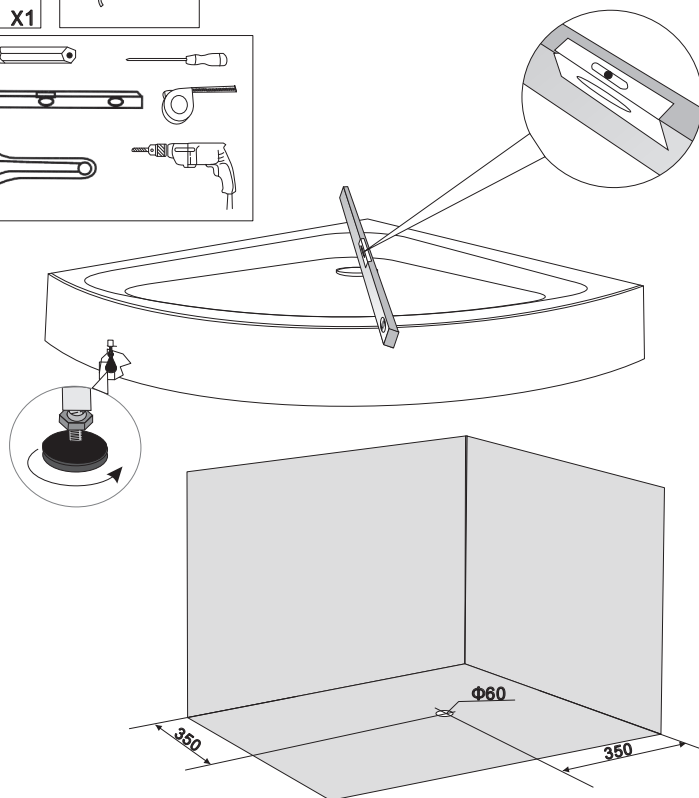

REQUIRED TOOL • POTŘEBNÉ NÁŘADÍ • SZÜKSÉGES SZERSZÁMOK ÉS
ESZKÖZÖK • POTŘEBNÉ NÁRADIE • WYMAGANE NARZĘDZIA
INSTRUMENTUL NECESAR • POTREBAN ALAT • POTREBNO ORODJE
ACCESSORIES • PŘÍSLUŠENSTVÍ • TARTOZÉKOK • PRÍSLUŠENSTVO
AKCESORIA • ACCESORII • OPREMA • OPREMA