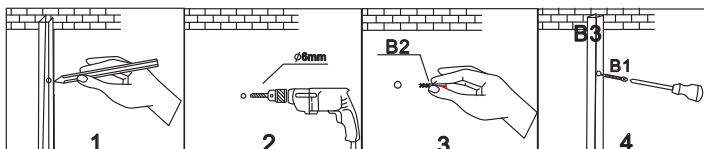

INSTALLATION • INSTALACE • INSTALLÁCIÓ • INŠTALÁCIA
INSTALACJA • INSTALARE • INSTALACIJA • NAMESTITEV