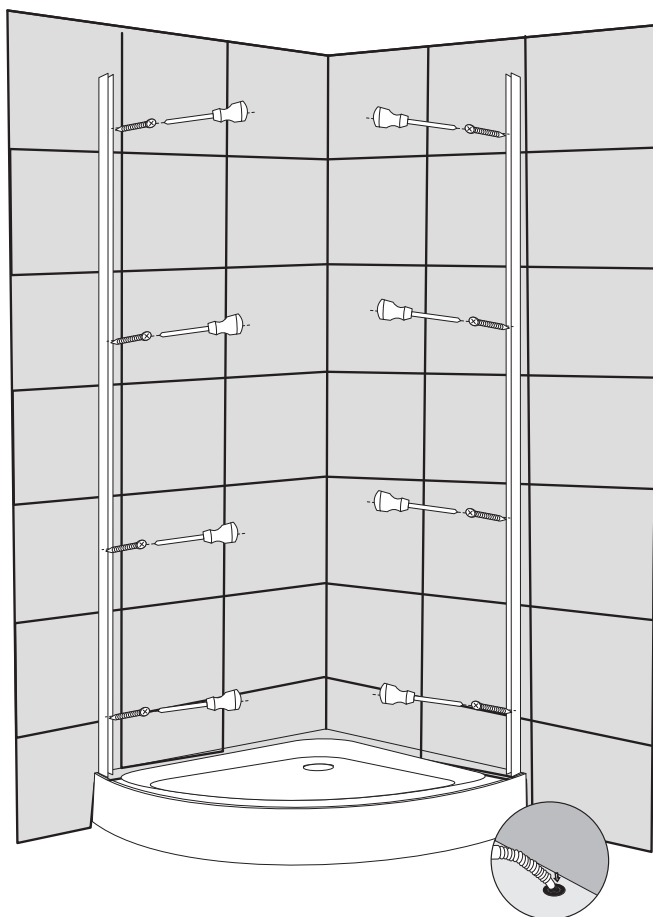

INSTALLATION • INSTALACE • INSTALLÁCIÓ • INŠTALÁCIA
INSTALACJA • INSTALARE • INSTALACIJA • NAMESTITEV