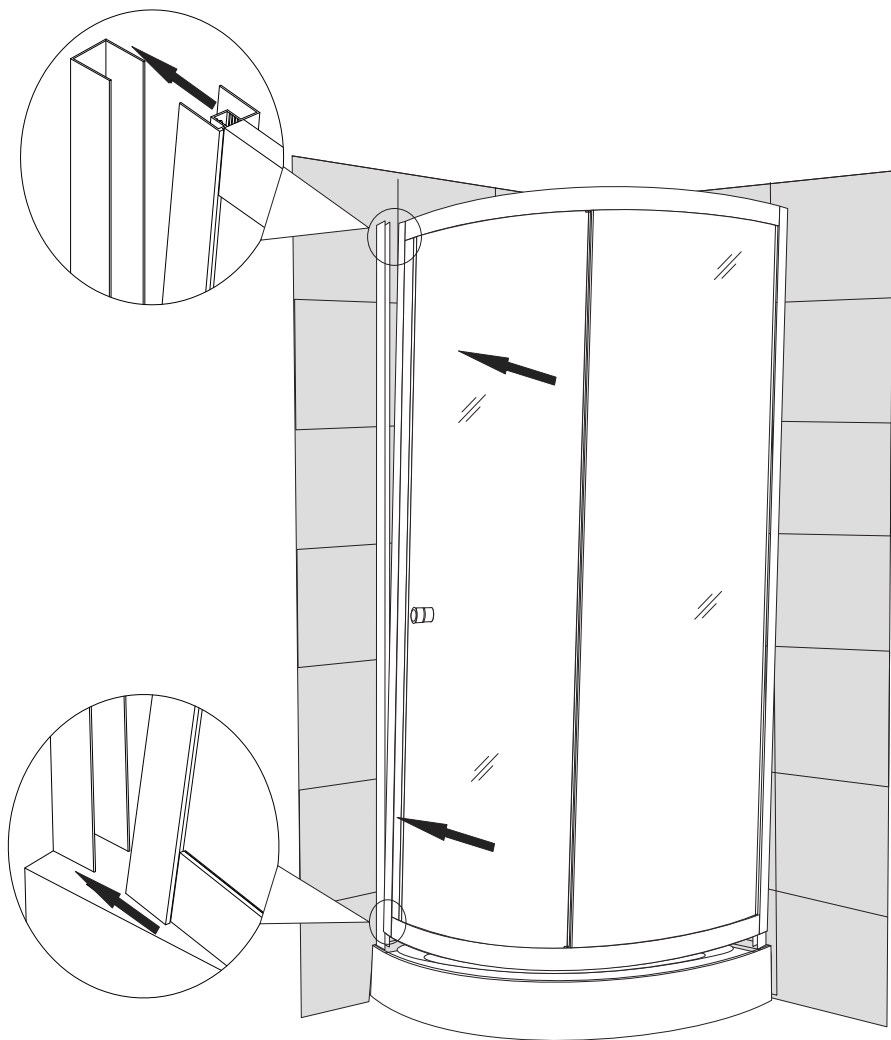

INSTALLATION • INSTALACE • INSTALLÁCIÓ • INŠTALÁCIA
INSTALACJA • INSTALARE • INSTALACIJA • NAMESTITEV