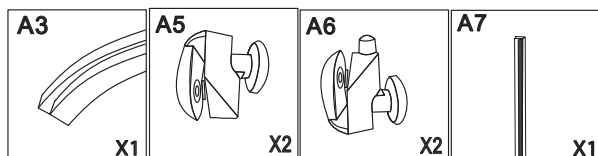

INSTALLATION • INSTALACE • INSTALLÁCIÓ • INŠTALÁCIA
INSTALACJA • INSTALARE • INSTALACIJA • NAMESTITEV