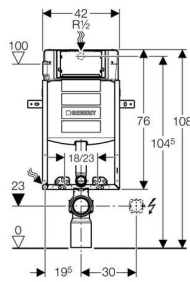

**Prvek Kombifix Eco pro závěsné WC, s nádržkou UP320, ovládání zepředu, pro ovládací tlačítka Samba, Rumba, Tango, Bolero, Sigma a Mambo**

**Účel použití**

- ✓ Pro zabudování mokrým procesem do zděné předstěnové instalace
- ✓ Pro montáž závěsného WC se vzdáleností upevnění 18 cm nebo 23 cm
- ✓ Pro připojení Geberit AquaClean
- ✗ Nevhodný pro zabudování do lehkých přiček
- ✗ Nevhodný pro zabetonování

**Technické informace**

Rozsah tlaku vody	0.01-1.0	MPa
Maximální provozní teplota vody	25	°C
Malé splachovací množství - rozsah nastavení	3-4	l
Velké splachovací množství - rozsah nastavení	6 / 7.5	l
Splachovací množství - nastavení z výroby	6 a 3	l
Start/Stop splachovací množství	6 / 7.5	l

## Rozsah dodávky

- Přívod vody R 1/2" s integrovaným rohovým ventilem
- Splachovací koleno
- Ochranná zátka
- Kryt pro hrubou montáž pro servisní otvor
- Odpadní koleno pro WC, PE-HD, ř 110 mm
- Souprava pro připojení WC, ř 90 mm
- 2 závitové tyče M12 pro upevnění keramiky
- Upevňovací materiál
- Trubková chránička pro přívod vody pro Geberit AquaClean

## Položka

Položka č.	Popis
<b>110.302.00.5</b>	Kombifix Eco pro WC, UP320, h 108 cm