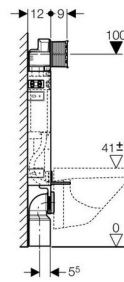

**Prvek Kombifix Eco pro závěsné WC, s nádržkou UP320, ovládání zepředu, pro ovládací tlačítka Samba, Rumba, Tango, Bolero, Sigma a Mambo**

**Účel použití**

- ✓ Pro zabudování mokrým procesem do zděné předstěnové instalace
- ✓ Pro montáž závěsného WC se vzdáleností upevnění 18 cm nebo 23 cm
- ✓ Pro připojení Geberit AquaClean
- ✗ Nevhodný pro zabudování do lehkých přiček
- ✗ Nevhodný pro zabetonování

## Rozsah dodávky

- Přívod vody R 1/2" s integrovaným rohovým ventilem
- Splachovací koleno
- Ochranná zátka
- Kryt pro hrubou montáž pro servisní otvor
- Odpadní koleno pro WC, PE-HD, ř 110 mm
- Souprava pro připojení WC, ř 90 mm
- 2 závitové tyče M12 pro upevnění keramiky
- Upevňovací materiál
- Trubková chránička pro přívod vody pro Geberit AquaClean