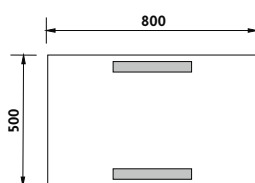

LED
technology
ZP 3001

3000 series

ZP 3001

Koupelnové podsvícené LED zrcadlo.

Konstrukce z hliníkového rámu 45mm. Sklo zrcadla tloušťka 5mm. Možnost uchycení zrcadla v horizontální a vertikální poloze. Připojení 220-240V. Ochrana IP 44. Bez vypínače. Zapojení do el. rozvodu a zapínání přes vypínač světel v místnosti.