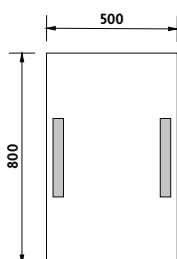

LED
technology
ZP 3001

3000 series

ZP 3001

Koupelnové podsvícené LED zrcadlo.

Konstrukce z hliníkového rámu 45mm. Sklo zrcadla tloušťka 5mm. Možnost uchycení zrcadla v horizontální a vertikální poloze. Připojení 220-240V. Ochrana IP 44. Bez vypínače. Zapojení do el. rozvodu a zapínání přes vypínač světel v místnosti.