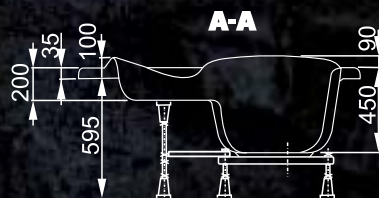

TRENDline

IRIS

TECHNICKÉ ÚDAJE

ROZMĚR	OBJEM	OBJ. KÓD	DOP. CENA S DPH
1400 x 1400 x 450	270 l	VPBA143IRI3X-01/NO	11 620,- Kč
DOPLŇKY:			Ceny jsou včetně nožiček
PANEL IRIS		VPPA14301FP3-01/DR	3 730,- Kč