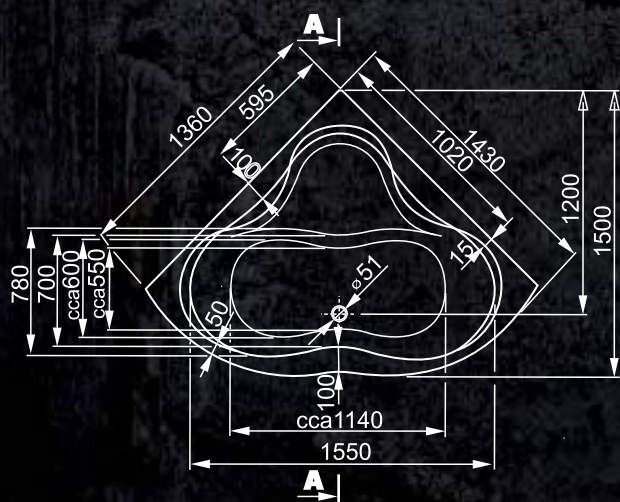

TRENDline

IRIS

TECHNICKÉ ÚDAJE

ROZMĚR	OBJEM	OBJ. KÓD	DOP. CENA S DPH
1400 x 1400 x 450	270 l	VPBA143IRI3X-01/NO	11 620,- Kč
DOPLŇKY:			Ceny jsou včetně nožiček
PANEL IRIS		VPPA14301FP3-01/DR	3 730,- Kč