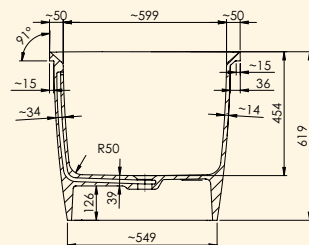

ALEXIA

Typ	Kód	Rozměr (mm)	Objem (l)	Provedení	Cena v Kč	Cena v €
ALEXIA	600082171103	1700x700x619	370	BÍLÁ LESK	66 850	2 523

Vana Alexia má integrovaný přepad ve vaně. Součástí vany je CLICK- CLAK SIFON.