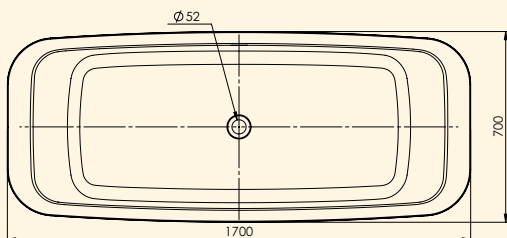

ALEXIA

Typ	Kód	Rozměr (mm)	Objem (l)	Provedení	Cena v Kč	Cena v €
ALEXIA	600082171103	1700x700x619	370	BÍLÁ LESK	66 850	2 523

Vana Alexia má integrovaný přepad ve vaně. Součástí vany je CLICK- CLAK SIFON.