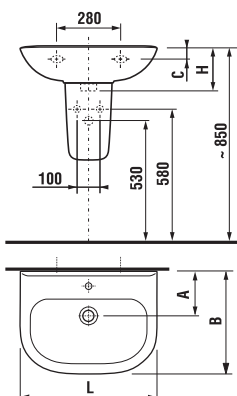

Číslo výrobku	Popis výrobku	yyy: 104 109 121		
				
8.1061.1 xxx yyy	umyvadlo 50 cm	x	x	x
8.1061.2 xxx yyy	umyvadlo 55 cm	x	x	x
8.1061.3 xxx yyy	umyvadlo 60 cm	x	x	x
8.1061.4 xxx yyy	umyvadlo 65 cm	x	x	

Objednat zvlášť:

8.9034.9 000 000 instalační sada pro umyvadla

	L	B	A	H	C
50 cm	500	410	190	180	50
55 cm	550	420	195	190	50
60 cm	600	450	195	190	50
65 cm	650	480	195	190	50

Umyvadla

Číslo výrobku	Popis výrobku	yyy: 104 109 121		
				
8.1061.1 xxx yyy	umyvadlo 50 cm	x	x	x
8.1061.2 xxx yyy	umyvadlo 55 cm	x	x	x
8.1061.3 xxx yyy	umyvadlo 60 cm	x	x	x
8.1061.4 xxx yyy	umyvadlo 65 cm	x	x	
8.1961.1 xxx 000	kryt na sifon s instalační sadou (Č. výř.: 8.9001.3 000 000)			

Objednat zvlášť:

8.9034.9 000 000 instalační sada pro umyvadla

	L	B	A	H	C
50 cm	500	410	190	180	50
55 cm	550	420	195	190	50
60 cm	600	450	195	190	50
65 cm	650	480	195	190	50

Umyvadla s krytem na sifon

Číslo výrobku	Popis výrobku	yyy: 104 109 121		
				
8.1061.1 xxx yyy	umyvadlo 50 cm	x	x	x
8.1061.2 xxx yyy	umyvadlo 55 cm	x	x	x
8.1061.3 xxx yyy	umyvadlo 60 cm	x	x	x
8.1061.4 xxx yyy	umyvadlo 65 cm	x	x	
8.1961.0 xxx 000	sloup			

Objednat zvlášť:

8.9034.9 000 000 instalační sada pro umyvadla

	L	B	A	H	C
50 cm	500	410	190	180	50
55 cm	550	420	195	190	50
60 cm	600	450	195	190	50
65 cm	650	480	195	190	50

Umyvadla se sloupem