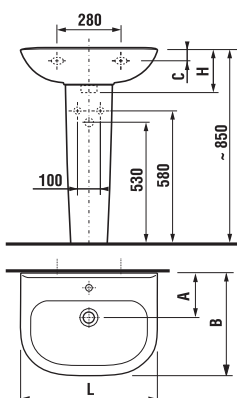

Číslo výrobku	Popis výrobku	yyy: 104 109 121		
				
8.1061.1 xxx yyy	umyvadlo 50 cm	x	x	x
8.1061.2 xxx yyy	umyvadlo 55 cm	x	x	x
8.1061.3 xxx yyy	umyvadlo 60 cm	x	x	x
8.1061.4 xxx yyy	umyvadlo 65 cm	x	x	

Objednat zvlášť:

8.9034.9 000 000 instalační sada pro umyvadla

	L	B	A	H	C
50 cm	500	410	190	180	50
55 cm	550	420	195	190	50
60 cm	600	450	195	190	50
65 cm	650	480	195	190	50

Umyvadla

Číslo výrobku	Popis výrobku	yyy: 104 109 121		
				
8.1061.1 xxx yyy	umyvadlo 50 cm	x	x	x
8.1061.2 xxx yyy	umyvadlo 55 cm	x	x	x
8.1061.3 xxx yyy	umyvadlo 60 cm	x	x	x
8.1061.4 xxx yyy	umyvadlo 65 cm	x	x	
8.1961.1 xxx 000	kryt na sifon s instalační sadou (Č. výř.: 8.9001.3 000 000)			

Objednat zvlášť:

8.9034.9 000 000 instalační sada pro umyvadla

	L	B	A	H	C
50 cm	500	410	190	180	50
55 cm	550	420	195	190	50
60 cm	600	450	195	190	50
65 cm	650	480	195	190	50

Umyvadla s krytem na sifon

Číslo výrobku	Popis výrobku	yyy: 104 109 121		
				
8.1061.1 xxx yyy	umyvadlo 50 cm	x	x	x
8.1061.2 xxx yyy	umyvadlo 55 cm	x	x	x
8.1061.3 xxx yyy	umyvadlo 60 cm	x	x	x
8.1061.4 xxx yyy	umyvadlo 65 cm	x	x	
8.1961.0 xxx 000	sloup			

Objednat zvlášť:

8.9034.9 000 000 instalační sada pro umyvadla

	L	B	A	H	C
50 cm	500	410	190	180	50
55 cm	550	420	195	190	50
60 cm	600	450	195	190	50
65 cm	650	480	195	190	50

Umyvadla se sloupem