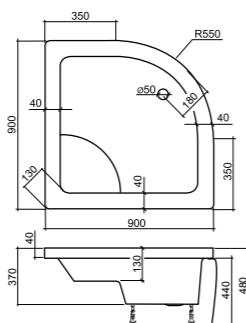

VIKI – vanička

čtvrtekruhová sprchová vanička hluboká

- rozměr: 900 × 900, R550
- výška vaničky: 520 mm
- hloubka vaničky: 360 mm

VIKI LUX – vanička

čtvrtekruhová sprchová vanička hluboká

- rozměr: 900 × 900, R550
  800 × 800, R550
- výška vaničky: 480 mm
- hloubka vaničky: 350 mm

Nové pevnější vyztužení
technologíí GREENSIR

TYP	CENA (KČ)
Sprchová vanička VIKI 900 KOMPLET (hluboká vanička, nastavitelné nožky a odnímatelný panel)	4 628,-
Sprchová vanička VIKI LUX 800 KOMPLET (hluboká vanička, nastavitelné nožky a odnímatelný panel)	4 931,-
Sprchová vanička VIKI LUX 900 KOMPLET (hluboká vanička, nastavitelné nožky a odnímatelný panel)	5 032,-
SIFON VANIČKOVÝ VIKI LUX – s mechanickým ovládním vypustí – chrom	737,-
SIFON VANIČKOVÝ VIKI – plastzátka	292,-

Sety s hlubokou vaničkou

ROLTECHNIK přináší do malých koupelen designově inovované sprchové sestavy vhodné do malých koupelen.

Jedná se o kombinaci:

- sprchové vaničky VIKI nebo VIKI LUX (hluboké 350 mm)
- se zástěnami vysokými 1 500mm nebo 1 680 mm

Neveďte se vám do koupelny vana, ale vaše malé děti koupání nade vše milují? Zvolte set s hlubokou vaničkou a sníženou sprchovou zástěnou, který spojuje výhody van a sprchových koutů.

NECHTE SI
DOPORUČIT...

NEO VIKTORIA IV

Sprchový kout čtvrtkruhový s dvoudílnými posuvnými dveřmi určený ke kombinaci s hlubokou vaničkou (výška zástěny 1500mm)

- výplň 4 mm bezpečnostní sklo TRANSPARENT / GRAPE
- barva profilu Bílá
- rádius R550

* Hydrofobní povrchová úprava skla NANOGLOSS ZDARMA

	PARAMETRY			VÝPLNĚ						PROFILY		
	Instalační rozměry (mm)	Vstupní otvor (mm)	Výška (mm)	Transparent (KČ)	Chinchilla	Rauch	Matt Glass	Grape (KČ)	Polystyrol	Bílá	Stříbro	Brillant
NEO VIKTORIA IV/800	760-790	370	1 500	5 334,-	x	x	x	5 334,-	x	✓	x	x
NEO VIKTORIA IV/900	860-890	510	1 500	5 536,-	x	x	x	5 536,-	x	✓	x	x