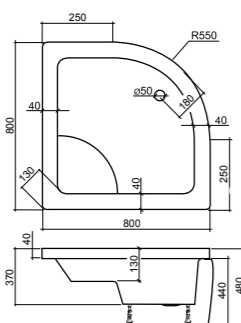

VIKI – vanička

čtvrtekruhová sprchová vanička hluboká

- rozměr: 900 × 900, R550
- výška vaničky: 520 mm
- hloubka vaničky: 360 mm

VIKI LUX – vanička

čtvrtekruhová sprchová vanička hluboká

- rozměr: 900 × 900, R550
  800 × 800, R550
- výška vaničky: 480 mm
- hloubka vaničky: 350 mm

Nové pevnější vyztužení
technologíí GREENSIR

TYP	CENA (KČ)
Sprchová vanička VIKI 900 KOMPLET (hluboká vanička, nastavitelné nožky a odnímatelný panel)	4 628,-
Sprchová vanička VIKI LUX 800 KOMPLET (hluboká vanička, nastavitelné nožky a odnímatelný panel)	4 931,-
Sprchová vanička VIKI LUX 900 KOMPLET (hluboká vanička, nastavitelné nožky a odnímatelný panel)	5 032,-
SIFON VANIČKOVÝ VIKI LUX – s mechanickým ovládním vypustí – chrom	737,-
SIFON VANIČKOVÝ VIKI – plastzátka	292,-

Sety s hlubokou vaničkou

ROLTECHNIK přináší do malých koupelen designově inovované sprchové sestavy vhodné do malých koupelen.

Jedná se o kombinaci:

- sprchové vaničky VIKI nebo VIKI LUX (hluboké 350 mm)
- se zástěnami vysokými 1 500mm nebo 1 680 mm

Neveďte se vám do koupelny vana, ale vaše malé děti koupání nade vše milují? Zvolte set s hlubokou vaničkou a sníženou sprchovou zástěnou, který spojuje výhody van a sprchových koutů.

NECHTE SI
DOPORUČIT...

NEO VIKTORIA IV

Sprchový kout čtvrtkruhový s dvoudílnými posuvnými dveřmi určený ke kombinaci s hlubokou vaničkou (výška zástěny 1500mm)

- výplň 4 mm bezpečnostní sklo TRANSPARENT / GRAPE
- barva profilu Bílá
- rádius R550

* Hydrofobní povrchová úprava skla NANOGLOSS ZDARMA

	PARAMETRY			VÝPLNĚ						PROFILY		
	Instalační rozměry (mm)	Vstupní otvor (mm)	Výška (mm)	Transparent (KČ)	Chinchilla	Rauch	Matt Glass	Grape (KČ)	Polystyrol	Bílá	Stříbro	Brillant
NEO VIKTORIA IV/800	760-790	370	1 500	5 334,-	x	x	x	5 334,-	x	✓	x	x
NEO VIKTORIA IV/900	860-890	510	1 500	5 536,-	x	x	x	5 536,-	x	✓	x	x