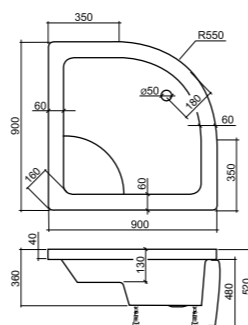

VIKI – vanička

čtvrtekruhová sprchová vanička hluboká

- rozměr: 900 × 900, R550
- výška vaničky: 520 mm
- hloubka vaničky: 360 mm

VIKI LUX – vanička

čtvrtekruhová sprchová vanička hluboká

- rozměr: 900 × 900, R550
800 × 800, R550
- výška vaničky: 480 mm
- hloubka vaničky: 350 mm

Sety s hlubokou vaničkou

ROLTECHNIK přináší do malých koupelen designově inovované sprchové sestavy vhodné do malých koupelen.

Jedná se o kombinaci:

- sprchové vaničky VIKI nebo VIKI LUX (hluboké 350 mm)
- se zástěnami vysokými 1 500mm nebo 1 680 mm

NEO VIKTORIA IV

Sprchový kout čtvrtkruhový s dvoudílnými posuvnými dveřmi určený ke kombinaci s hlubokou vaničkou (výška zástěny 1500mm)

- výplň 4 mm bezpečnostní sklo TRANSPARENT / GRAPE
- barva profilu Bílá
- rádius R550

* Hydrofobní povrchová úprava skla NANOGLOSS ZDARMA

	PARAMETRY			VÝPLNĚ						PROFILY		
	Instalační rozměry (mm)	Vstupní otvor (mm)	Výška (mm)	Transparent (KČ)	Chinchilla	Rauch	Matt Glass	Grape (KČ)	Polystyrol	Bílá	Stříbro	Brillant
NEO VIKTORIA IV/800	760-790	370	1 500	5 334,-	x	x	x	5 334,-	x	✓	x	x
NEO VIKTORIA IV/900	860-890	510	1 500	5 536,-	x	x	x	5 536,-	x	✓	x	x