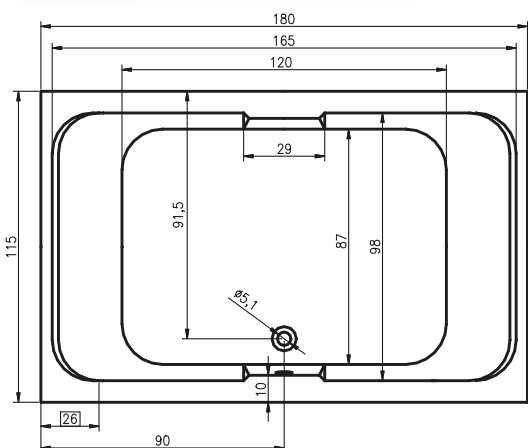

OBDÉLNÍKOVÉ VANY SOBEK

180x115 cm

Pravá

Levá

Kód	Rozměr / Objem	Cena	Masážní systémy							Lux8		
			Hit1	Hit2	Hit3	Top1	Top2	Top5	Pro6		Pro7	Pro8
				Hydro 6+6	Hydro 6+6		Hydro 6+6	Hydro 6+6	Hydro 6+6	Hydro 6+6		Hydro 4+6
			Aero 19		Aero 19	Aero 19		Aero 19		Aero 19		Aero 19
									Světlo / Čištění	Světlo / Čištění		Světlo / Čištění
			14 200,-	15 500,-	28 000,-	22 000,-	26 000,-	34 000,-	39 300,-	52 500,-		57 800,-
BB28	180 x 115 cm / 325 l	22 995,-	•	•	•	•	•	•	•	•	—	•

Všechny ceny masážních systémů jsou bez akrylátové vany a včetně standardní odtokové a přepadové soupravy.

	Vybavení za příplatek – Masážní systémy			Vybavení za příplatek – Vany		Příslušenství				
Popis výrobku	LCD pouze pro WP Pro/Lux	LCD + Přihřev pouze pro WP Pro/Lux	LED Barevná terapie pouze pro WP Pro/Lux (doplatek)	LED Světlo bílé pro vany bez systému	LED Barevná terapie pro vany bez systému	Odtoková souprava	Odtoková souprava s napouštěním přepadem	Odtoková souprava Multiplex	Odtoková souprava s napouštěním přepadem Multiplex Trio	Odtoková souprava s napouštěním přes odpad Multiplex Trio-F
Kód				AL00L114115	AL00C116117	560100200	560100394	560100310	560100360	560100385
Cena	6 615,-	13 230,-	3 360,-	7 245,-	7 980,-	945,-	2 625,-	1 470,-	3 773,-	10 290,-