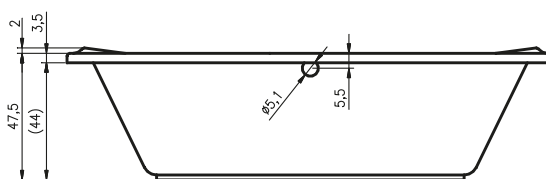

OBDÉLNÍKOVÉ VANY SOBEK

180x115 cm

Pravá

Levá

Kód	Rozměr / Objem	Cena	Masážní systémy							Lux8		
			Hit1	Hit2	Hit3	Top1	Top2	Top5	Pro6		Pro7	Pro8
				Hydro 6+6	Hydro 6+6		Hydro 6+6	Hydro 6+6	Hydro 6+6	Hydro 6+6		Hydro 4+6
			Aero 19		Aero 19	Aero 19		Aero 19		Aero 19		Aero 19
									Světlo / Čištění	Světlo / Čištění		Světlo / Čištění
			14 200,-	15 500,-	28 000,-	22 000,-	26 000,-	34 000,-	39 300,-	52 500,-		57 800,-
BB28	180 x 115 cm / 325 l	22 995,-	•	•	•	•	•	•	•	•	—	•

Všechny ceny masážních systémů jsou bez akrylátové vany a včetně standardní odtokové a přepadové soupravy.

	Vybavení za příplatek – Masážní systémy			Vybavení za příplatek – Vany		Příslušenství				
Popis výrobku	LCD pouze pro WP Pro/Lux	LCD + Přihřev pouze pro WP Pro/Lux	LED Barevná terapie pouze pro WP Pro/Lux (doplatek)	LED Světlo bílé pro vany bez systému	LED Barevná terapie pro vany bez systému	Odtoková souprava	Odtoková souprava s napouštěním přepadem	Odtoková souprava Multiplex	Odtoková souprava s napouštěním přepadem Multiplex Trio	Odtoková souprava s napouštěním přes odpad Multiplex Trio-F
Kód				AL00L114115	AL00C116117	560100200	560100394	560100310	560100360	560100385
Cena	6 615,-	13 230,-	3 360,-	7 245,-	7 980,-	945,-	2 625,-	1 470,-	3 773,-	10 290,-