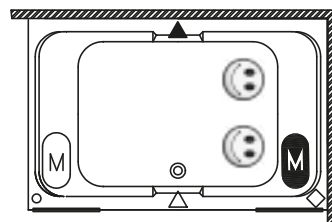

OBDÉLNÍKOVÉ VANY SOBEK

180x115 cm

Pravá

Levá

Kód	Rozměr / Objem	Cena	Masážní systémy							Lux8		
			Hit1	Hit2	Hit3	Top1	Top2	Top5	Pro6		Pro7	Pro8
				Hydro 6+6	Hydro 6+6		Hydro 6+6	Hydro 6+6	Hydro 6+6	Hydro 6+6		Hydro 4+6
			Aero 19		Aero 19	Aero 19		Aero 19		Aero 19		Aero 19
									Světlo / Čištění	Světlo / Čištění		Světlo / Čištění
			14 200,-	15 500,-	28 000,-	22 000,-	26 000,-	34 000,-	39 300,-	52 500,-		57 800,-
BB28	180 x 115 cm / 325 l	22 995,-	•	•	•	•	•	•	•	•	—	•

Všechny ceny masážních systémů jsou bez akrylátové vany a včetně standardní odtokové a přepadové soupravy.

	Vybavení za příplatek – Masážní systémy			Vybavení za příplatek – Vany		Příslušenství				
Popis výrobku	LCD pouze pro WP Pro/Lux	LCD + Přihřev pouze pro WP Pro/Lux	LED Barevná terapie pouze pro WP Pro/Lux (doplatek)	LED Světlo bílé pro vany bez systému	LED Barevná terapie pro vany bez systému	Odtoková souprava	Odtoková souprava s napouštěním přepadem	Odtoková souprava Multiplex	Odtoková souprava s napouštěním přepadem Multiplex Trio	Odtoková souprava s napouštěním přes odpad Multiplex Trio-F
Kód				AL00L114115	AL00C116117	560100200	560100394	560100310	560100360	560100385
Cena	6 615,-	13 230,-	3 360,-	7 245,-	7 980,-	945,-	2 625,-	1 470,-	3 773,-	10 290,-