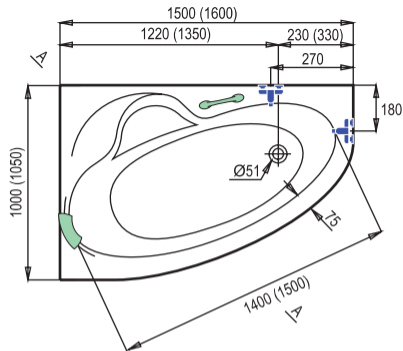

Nejprodávanější vana

BASIC

VANA, PŘÍSLUŠENSTVÍ	KÓD	ROZMĚR	CENA
vana Victoria NEW - levá (L) nebo pravá (P)	VI1500NEWL (P) VI1600NEWL (P)	150/100 160/105	3490,- 4990,-
panel Victoria NEW 150	VIP1500NEWL (P)		1990,-
panel Victoria NEW 160	VIP1600NEWL (P)		1990,-
madlo univerzální nerezové (32,7 cm)	MADUNI327NRZ		1290,-
madlo bílé (zelené)	MADUNI0 (6)		449,-
podhlavník (pro vany STANDARD)	VPSTANDARDNEW0 (6)		590,-
pevná zástěna Victoria NEW - L nebo P	PSVICTORIA150NEWP PSVICTORIA160NEWP	75/135 90/135	2490,- 2490,-