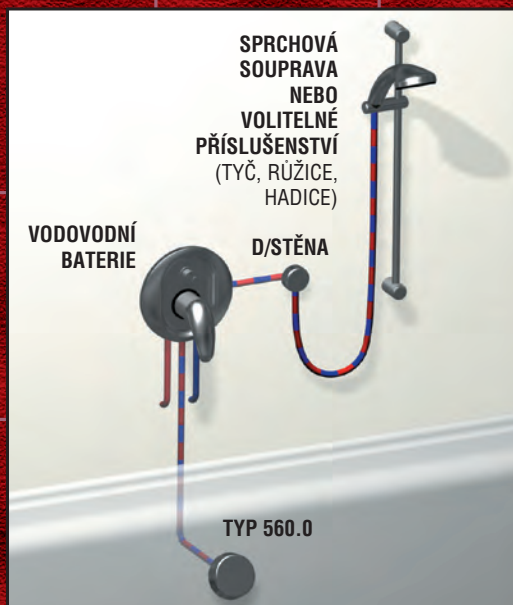

MOŽNOSTI ZAPOJENÍ VODOVODNÍCH BATERÍ

NOBLESS

Titania

Metalia

Nadia Rubinetterie
ACCESSORI DA BAGNO

la Torre

1. Tělo stojánkové vanové baterie s přepínačem, sprchový vývod, sprchová souprava, vanový sifon s napouštěním přepadem.

2. Podomítková baterie s přepínačem, sprchový vývod, sprchová souprava, pevná sprcha.

3. Podomítková baterie s přepínačem, pevná sprcha, vanový sifon s napouštěním přepadem.

4. Podomítková baterie s přepínačem, sprchový vývod, sprchová souprava, vanový sifon s napouštěním přepadem.

5. Termostatický podomítkový ventil, stojánkové baterie pouze na studenou (míchanou) vodu

6. Termostatická sprchová baterie s funkcí bidetu

7. Sprchová podomítková baterie, pevná sprcha.

8. Termostatická podomítková baterie Tower Tech, pevná sprcha, přepínací ventil.

12. Podomítková baterie s přepínačem, vyťahovací sprcha s hadicí 1,5 m zabudovaná v okraji vany nebo soklu, vanový sifon s napouštěním přeпаdem.

13. Stojánková vanová baterie s přepínačem, výtokové ramínko, stěnový vývod, sprchový komplet.