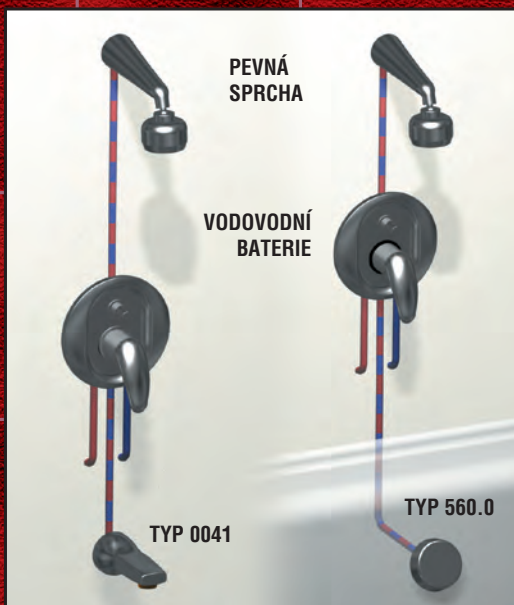

MOŽNOSTI ZAPOJENÍ VODOVODNÍCH BATERÍ

NOBLESS

Titania

Metalia

Nadia Rubinetterie
ACCESSORI DA BAGNO

la Torre

1. Tělo stojánkové vanové baterie s přepínačem, sprchový vývod, sprchová souprava, vanový sifon s napouštěním přepadem.

2. Podomítková baterie s přepínačem, sprchový vývod, sprchová souprava, pevná sprcha.

3. Podomítková baterie s přepínačem, pevná sprcha, vanový sifon s napouštěním přepadem.

4. Podomítková baterie s přepínačem, sprchový vývod, sprchová souprava, vanový sifon s napouštěním přepadem.

5. Termostatický podomítkový ventil, stojánkové baterie pouze na studenou (míchanou) vodu

6. Termostatická sprchová baterie s funkcí bidetu

7. Sprchová podomítková baterie, pevná sprcha.

8. Termostatická podomítková baterie Tower Tech, pevná sprcha, přepínací ventil.

12. Podomítková baterie s přepínačem, vyťahovací sprcha s hadicí 1,5 m zabudovaná v okraji vany nebo soklu, vanový sifon s napouštěním přeпаdem.

13. Stojánková vanová baterie s přepínačem, výtokové ramínko, stěnový vývod, sprchový komplet.