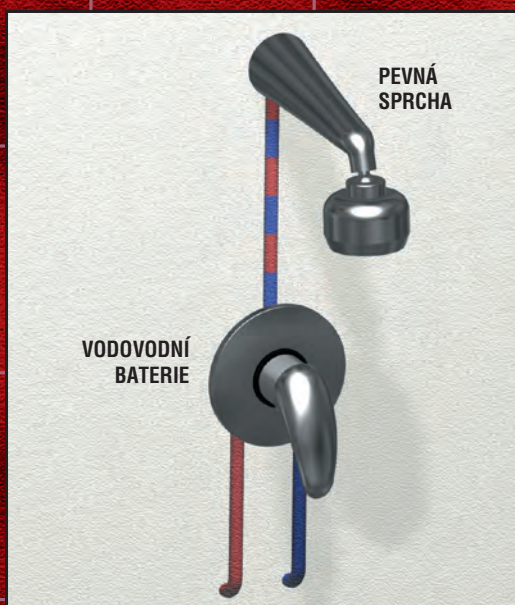

MOŽNOSTI ZAPOJENÍ VODOVODNÍCH BATERÍ

NOBLESS

Titania

Metalia

Nadia Rubinetterie
ACCESSORI DA BAGNO

la Torre

1. Tělo stojánkové vanové baterie s přepínačem, sprchový vývod, sprchová souprava, vanový sifon s napouštěním přepadem.

2. Podomítková baterie s přepínačem, sprchový vývod, sprchová souprava, pevná sprcha.

3. Podomítková baterie s přepínačem, pevná sprcha, vanový sifon s napouštěním přepadem.

4. Podomítková baterie s přepínačem, sprchový vývod, sprchová souprava, vanový sifon s napouštěním přepadem.

5. Termostatický podomítkový ventil, stojánkové baterie pouze na studenou (míchanou) vodu

6. Termostatická sprchová baterie s funkcí bidetu

7. Sprchová podomítková baterie, pevná sprcha.

8. Termostatická podomítková baterie Tower Tech, pevná sprcha, přepínací ventil.

9. Termostatická podomítková baterie, sprchový vývod, sprchová souprava.

10. Sprchová podomítková baterie, stěnový vývod, sprchový komplet.

11. Podomítková baterie s přepínačem, rameno, stěnový vývod, sprchový komplet.