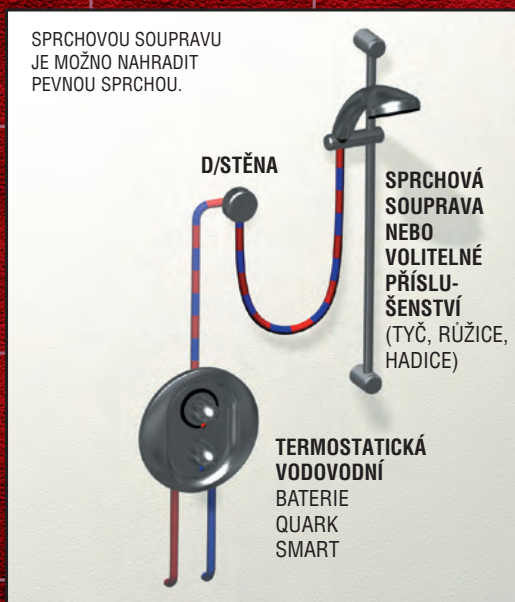

2. Podomítková baterie s přepínačem, sprchový vývod, sprchová souprava, pevná sprcha.

3. Podomítková baterie s přepínačem, pevná sprcha, vanový sifon s napouštěním přepadem.

4. Podomítková baterie s přepínačem, sprchový vývod, sprchová souprava, vanový sifon s napouštěním přepadem.

5. Termostatický podomítkový ventil, stojánkové baterie pouze na studenou (míchanou) vodu

6. Termostatická sprchová baterie s funkcí bidetu

7. Sprchová podomítková baterie, pevná sprcha.

8. Termostatická podomítková baterie Tower Tech, pevná sprcha, přepínací ventil.

9. Termostatická podomítková baterie, sprchový vývod, sprchová souprava.

10. Sprchová podomítková baterie, stěnový vývod, sprchový komplet.

11. Podomítková baterie s přepínačem, rameno, stěnový vývod, sprchový komplet.

12. Podomítková baterie s přepínačem, vyťahovací sprcha s hadicí 1,5 m zabudovaná v okraji vany nebo soklu, vanový sifon s napouštěním přeпаdem.

13. Stojánková vanová baterie s přepínačem, výtokové ramínko, stěnový vývod, sprchový komplet.