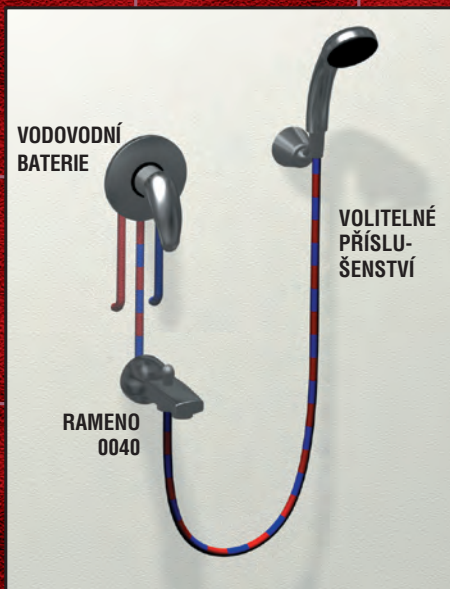

5. Termostatický podomítkový ventil, stojánkové baterie pouze na studenou (míchanou) vodu

6. Termostatická sprchová baterie s funkcí bidetu

7. Sprchová podomítková baterie, pevná sprcha.

8. Termostatická podomítková baterie Tower Tech, pevná sprcha, přepínací ventil.

9. Termostatická podomítková baterie, sprchový vývod, sprchová souprava.

10. Sprchová podomítková baterie, stěnový vývod, sprchový komplet.

11. Podomítková baterie s přepínačem, rameno, stěnový vývod, sprchový komplet.

12. Podomítková baterie s přepínačem, vyťahovací sprcha s hadicí 1,5 m zabudovaná v okraji vany nebo soklu, vanový sifon s napouštěním přeпаdem.

13. Stojánková vanová baterie s přepínačem, výtokové ramínko, stěnový vývod, sprchový komplet.

14. Sprchová podomítková baterie, výtokové ramínko s přepínačem, sprchová hadice 1.5 m, kloubový držák, růžice.

15. Podomítková baterie s přepínačem, výtahovací sprcha s hadicí 1,5 m zabudovaná v okraji vany nebo soklu, rameno.