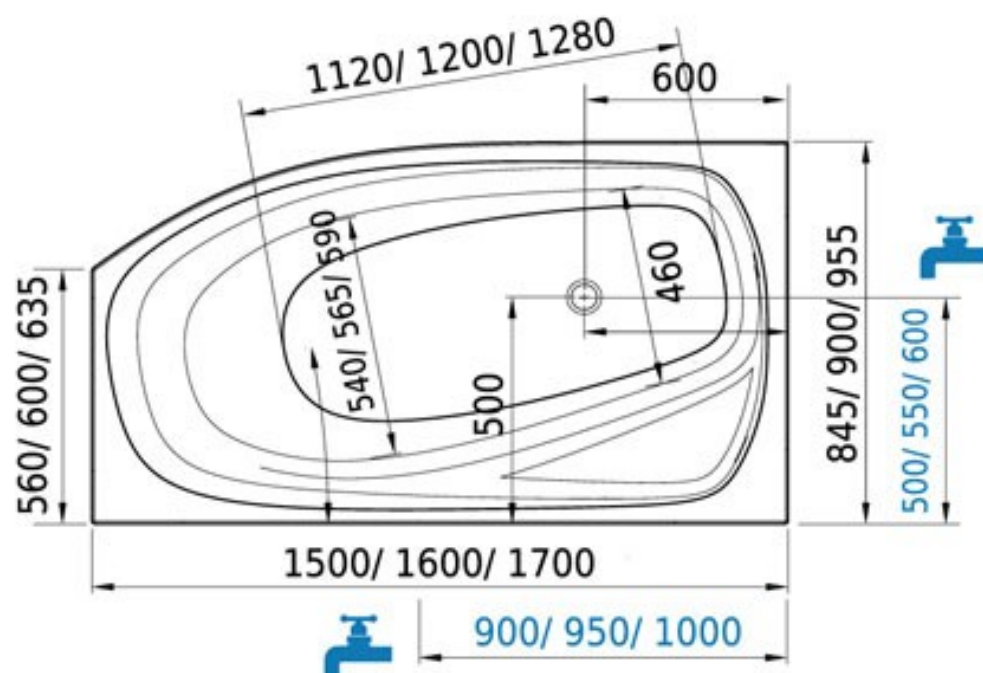

vana

FOX

rozměr

1500 x 845 L,P
1600 x 900 L,P
1700 x 955 L,P

santech[®]

provedení	asymetrická levá i pravá
rozměr vany	1500 x 845 / 1600 x 900 / 1700 x 955 mm
hloubka vany	430 / 450 / 470 mm
podpory k vaně	nejsou součástí vany
druh podpor	kovové
samonosný rám k vaně	za příplatek
objem vany po přepad	189 / 230 / 295 l
průměrná spotřeba vody	129 / 160 / 215 l
celková výška při obezdění	580 - 620 mm
celková výška vany s krycím panelem	-
umístění nástěnné baterie a odpadu	dle výkresu
záruka	10 let
min. životnost vany	20 let