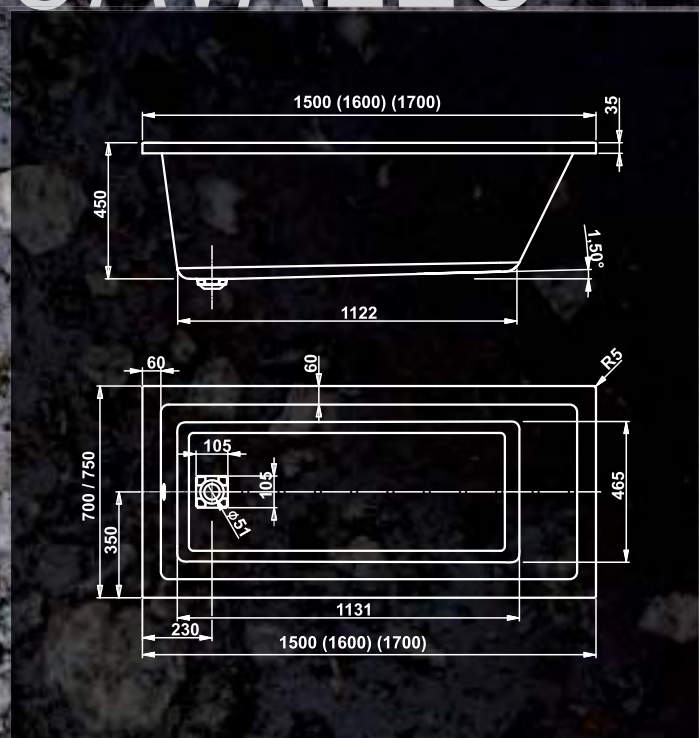

NEWline

CAVALLO

TECHNICKÉ ÚDAJE

ROZMĚR	OBJEM	OBJ. KÓD	DOP. CENA S DPH
1500 x 700 x 450	199 l	VPBA157CAV2X-01/NO	8 650,- Kč
1600 x 700 x 450	214 l	VPBA167CAV2X-01/NO	8 800,- Kč
1700 x 750 x 450	253 l	VPBA170CAV2X-01/NO	9 250,- Kč

DOPLŇKY

Ceny jsou včetně nožiček

PANEL ČELNÍ

1500 x 550	VPPA15001FP2-01/DR	2 260,- Kč
1600 x 550	VPPA16002FP2-01/DR	2 320,- Kč
1700 x 550	VPPA17002FP2-01/DR	2 420,- Kč

PANEL BOČNÍ

700 x 550	VPPA07002EP2-01/DR	1 410,- Kč
750 x 550	VPPA07502EP2-01/DR	1 410,- Kč