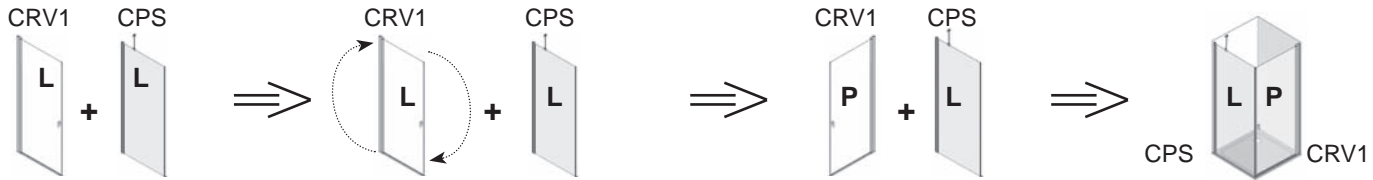

CPS

4

CRV1

⇒ **23**

How to make right side door from one left side door.

1

3

CRV1

4

CRV1

CRV2 + CPS

80, 90, 100, 110, 120, 80, 90, 100,
110, 120

- GB INSTALLATION INSTRUCTIONS
- DE MONTAGEANLEITUNG
- PL INSTRUKCJA MONTAŻU
- HU SZERELÉSI UTASÍTÁS
- RU ИНСТРУКЦИЯ ПО МОНТАЖУ
- UA ІНСТРУКЦІЯ З МОНТАЖУ
- BG УПЪТВАНЕ ЗА МОНТАЖ
- ES INSTRUCCIONES DE MONTAJE
- FR INSTRUCTIONS DE MONTAGE
- RO INSTRUCȚIUNI DE MONTAJ
- SK MONTÁŽNY NÁVOD
- CZ MONTÁŽNÍ NÁVOD

CPS

TYP	A1	A2	B1	B2	C	D1	D2
CPS-80 +CRV2-80	780-800	780-800	800	800	440	770	770
CPS-90 +CRV2-90	880-900	880-900	900	900	440	870	870
CPS-100+CRV2-100	980-1000	980-1000	1000	1000	440	970	970
CPS-80+CRV2-100	780-800	980-1000	800	1000	440	770	970
CPS-90+CRV2-110	880-900	1080-1100	900	1100	540	870	1070
CPS-90+CRV2-120	880-900	1180-1200	900	1200	540	870	1170
CPS-100+CRV2-120	980-1000	1180-1200	1000	1200	540	970	1170