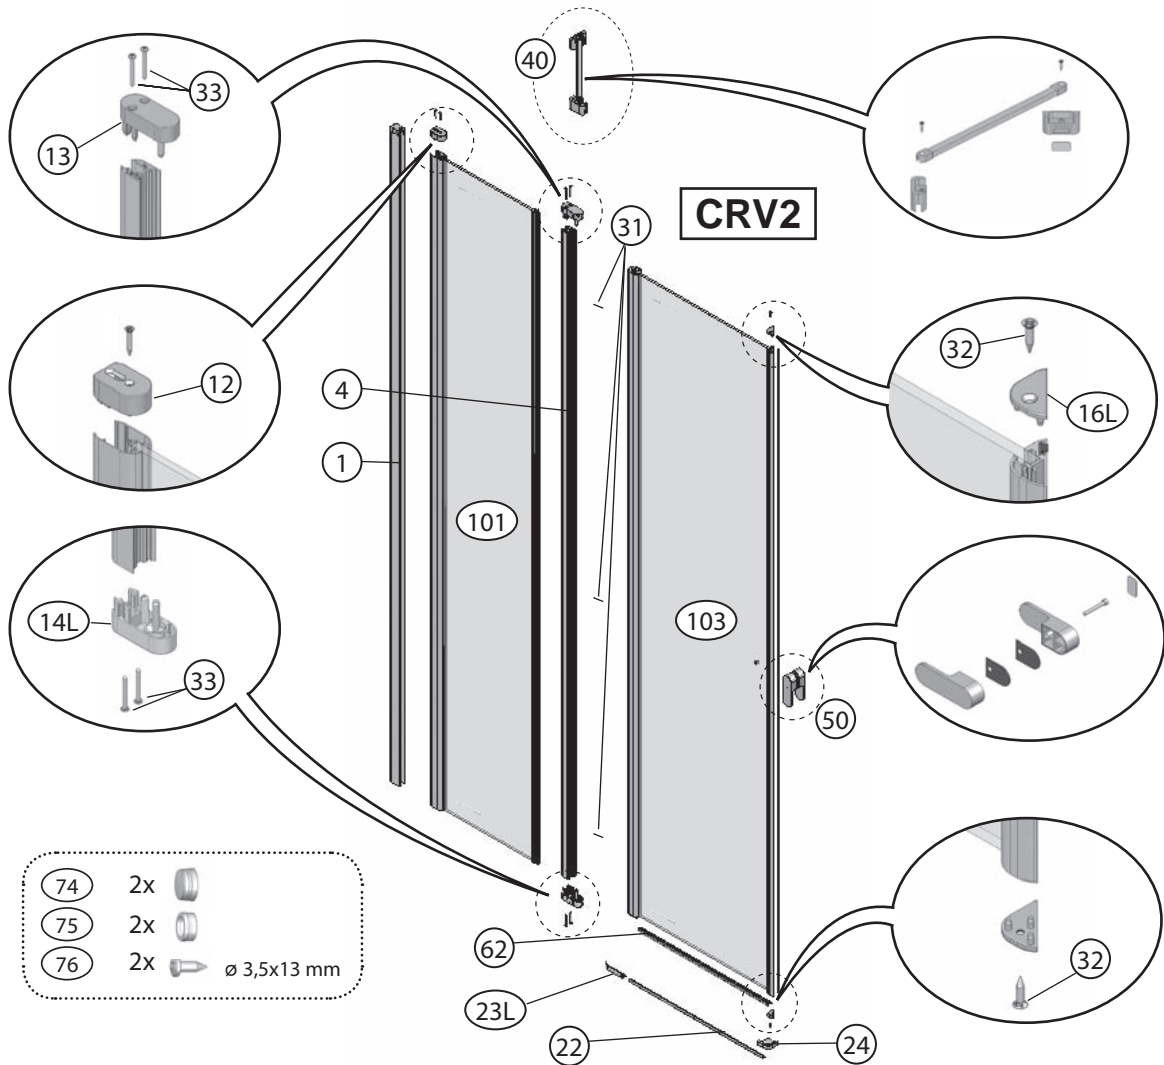

CPS

4

CRV1

⇒ **23**

How to make right side door from one left side door.

1

3

CRV1

4

CRV1

CRV2 + CPS

80, 90, 100, 110, 120, 80, 90, 100,
110, 120

- GB INSTALLATION INSTRUCTIONS
- DE MONTAGEANLEITUNG
- PL INSTRUKCJA MONTAŻU
- HU SZERELÉSI UTASÍTÁS
- RU ИНСТРУКЦИЯ ПО МОНТАЖУ
- UA ІНСТРУКЦІЯ З МОНТАЖУ
- BG УПЪТВАНЕ ЗА МОНТАЖ
- ES INSTRUCCIONES DE MONTAJE
- FR INSTRUCTIONS DE MONTAGE
- RO INSTRUCȚIUNI DE MONTAJ
- SK MONTÁŽNY NÁVOD
- CZ MONTÁŽNÍ NÁVOD