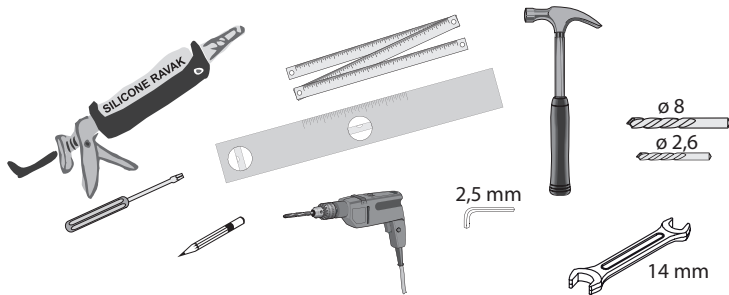

TYP	A1	A2	B1	B2	C	D1	D2
CPS-80 +CRV2-80	780-800	780-800	800	800	440	770	770
CPS-90 +CRV2-90	880-900	880-900	900	900	440	870	870
CPS-100+CRV2-100	980-1000	980-1000	1000	1000	440	970	970
CPS-80+CRV2-100	780-800	980-1000	800	1000	440	770	970
CPS-90+CRV2-110	880-900	1080-1100	900	1100	540	870	1070
CPS-90+CRV2-120	880-900	1180-1200	900	1200	540	870	1170
CPS-100+CRV2-120	980-1000	1180-1200	1000	1200	540	970	1170