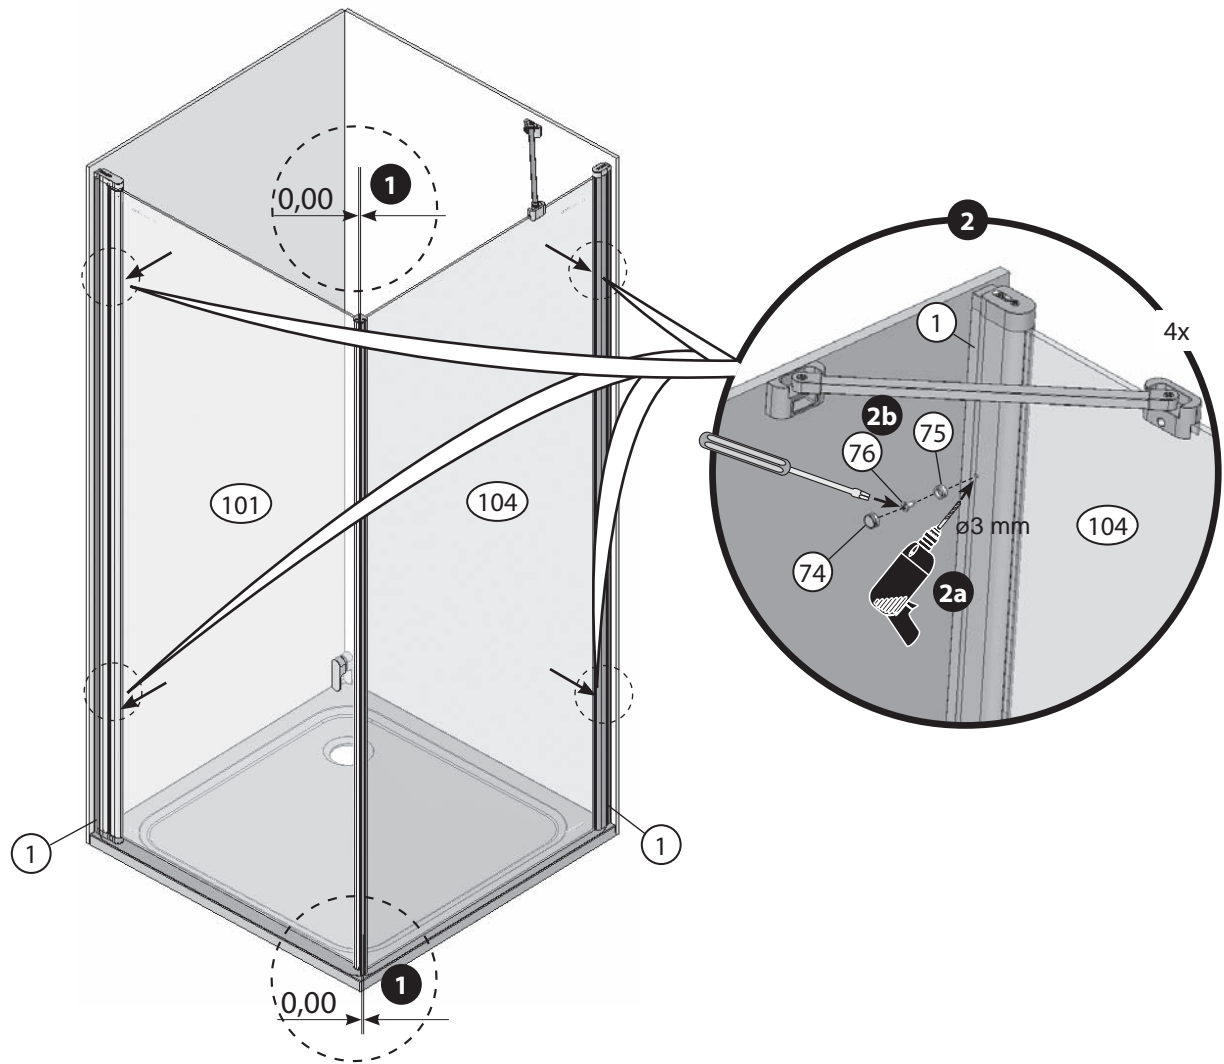

CPS

4

CRV1

⇒ **23**

How to make right side door from one left side door.

1

3

CRV1

4

CRV1

CRV2 + CPS

80, 90, 100, 110, 120, 80, 90, 100,
110, 120

- GB INSTALLATION INSTRUCTIONS
- DE MONTAGEANLEITUNG
- PL INSTRUKCJA MONTAŻU
- HU SZERELÉSI UTASÍTÁS
- RU ИНСТРУКЦИЯ ПО МОНТАЖУ
- UA ІНСТРУКЦІЯ З МОНТАЖУ
- BG УПЪТВАНЕ ЗА МОНТАЖ
- ES INSTRUCCIONES DE MONTAJE
- FR INSTRUCTIONS DE MONTAGE
- RO INSTRUCȚIUNI DE MONTAJ
- SK MONTÁŽNY NÁVOD
- CZ MONTÁŽNÍ NÁVOD

CPS

TYP	A1	A2	B1	B2	C	D1	D2
CPS-80 +CRV2-80	780-800	780-800	800	800	440	770	770
CPS-90 +CRV2-90	880-900	880-900	900	900	440	870	870
CPS-100+CRV2-100	980-1000	980-1000	1000	1000	440	970	970
CPS-80+CRV2-100	780-800	980-1000	800	1000	440	770	970
CPS-90+CRV2-110	880-900	1080-1100	900	1100	540	870	1070
CPS-90+CRV2-120	880-900	1180-1200	900	1200	540	870	1170
CPS-100+CRV2-120	980-1000	1180-1200	1000	1200	540	970	1170