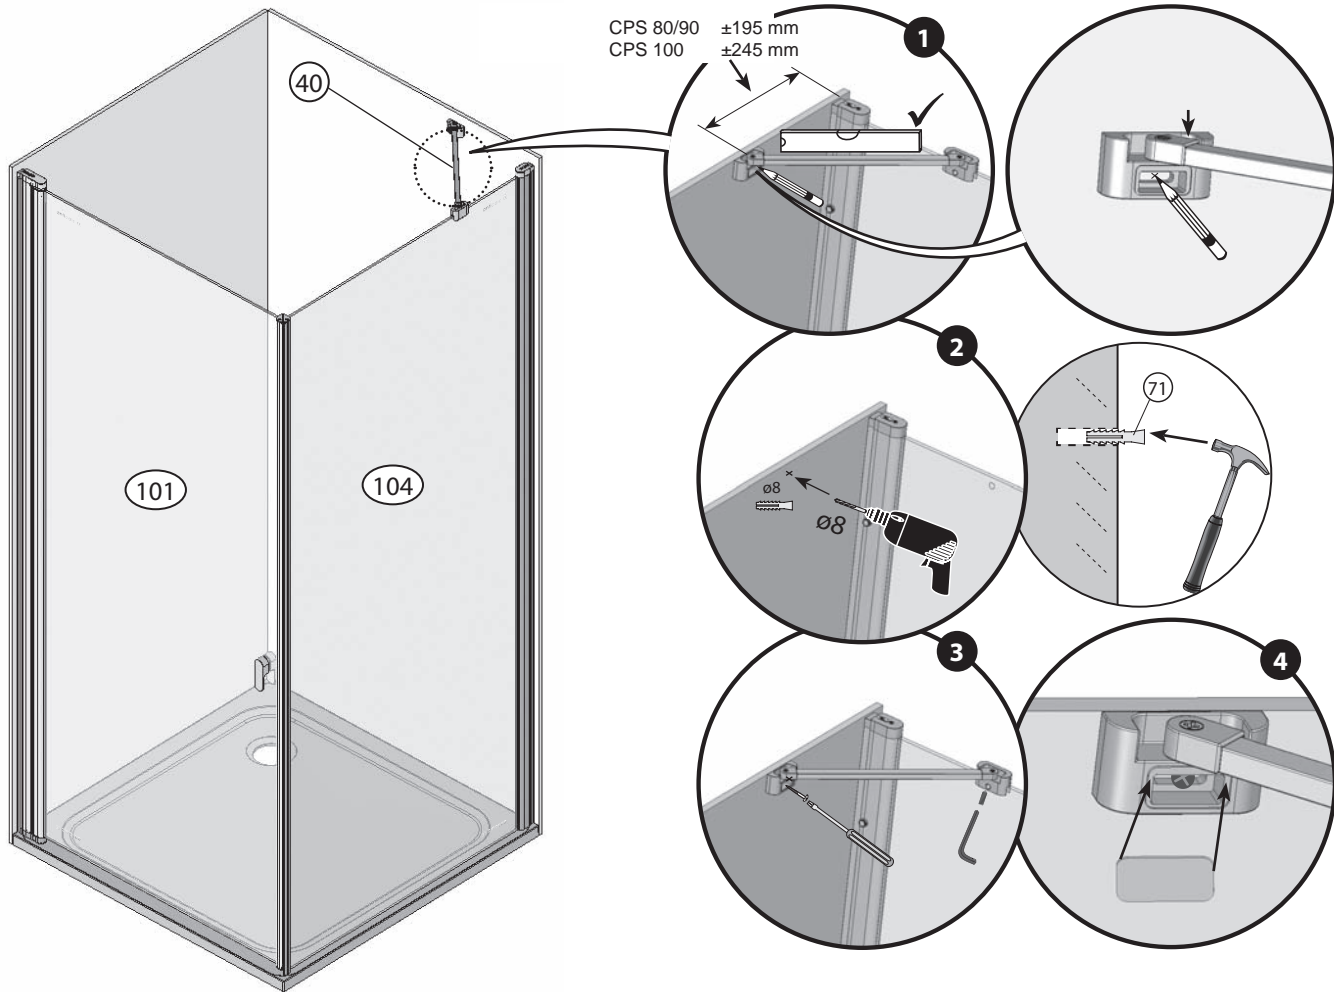

4

CRV1

CRV2 + CPS

80, 90, 100, 110, 120, 80, 90, 100,
110, 120

- GB INSTALLATION INSTRUCTIONS
- DE MONTAGEANLEITUNG
- PL INSTRUKCJA MONTAŻU
- HU SZERELÉSI UTASÍTÁS
- RU ИНСТРУКЦИЯ ПО МОНТАЖУ
- UA ІНСТРУКЦІЯ З МОНТАЖУ
- BG УПЪТВАНЕ ЗА МОНТАЖ
- ES INSTRUCCIONES DE MONTAJE
- FR INSTRUCTIONS DE MONTAGE
- RO INSTRUCȚIUNI DE MONTAJ
- SK MONTÁŽNY NÁVOD
- CZ MONTÁŽNÍ NÁVOD

CPS

TYP	A1	A2	B1	B2	C	D1	D2
CPS-80 +CRV2-80	780-800	780-800	800	800	440	770	770
CPS-90 +CRV2-90	880-900	880-900	900	900	440	870	870
CPS-100+CRV2-100	980-1000	980-1000	1000	1000	440	970	970
CPS-80+CRV2-100	780-800	980-1000	800	1000	440	770	970
CPS-90+CRV2-110	880-900	1080-1100	900	1100	540	870	1070
CPS-90+CRV2-120	880-900	1180-1200	900	1200	540	870	1170
CPS-100+CRV2-120	980-1000	1180-1200	1000	1200	540	970	1170