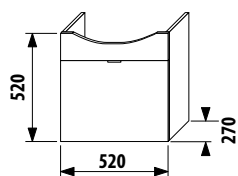

Skříňka s umyvadlem 55 × 41 cm

Skříňka s umyvadlem 55 × 41 cm

Číslo výrobku	Popis výrobku	Barva korpusu/čelo					
		creme	mokka	bílá	creme/bílá	zelená	stříbrná
8.1121.2.000.104.1	umyvadlo 55x41 cm s otvorem pro baterii uprostřed						1 650 Kč
4.5512.2.021.560.1	skříňka s umyvadlem 55 × 41 cm, s 1 zásuvkou	5 568 Kč					
4.5512.2.021.429.1	skříňka s umyvadlem 55 × 41 cm, s 1 zásuvkou		5 568 Kč				
4.5512.2.021.500.1	skříňka s umyvadlem 55 × 41 cm, s 1 zásuvkou				6 653 Kč		
4.5512.2.021.991.1	skříňka s umyvadlem 55 × 41 cm, s 1 zásuvkou					6 653 Kč	
4.5512.2.021.156.1	skříňka s umyvadlem 55 × 41 cm, s 1 zásuvkou						7 447 Kč
4.5530.1.021.004.1	nohy ke skříňkám, pár						500 Kč
4.5531.1.021.500.1	plechový organizér na čelo/dveře skříňek				489 Kč		

Číslo výrobku	Popis výrobku	Barva korpusu/čelo					
		creme	mokka	bílá	creme/bílá	zelená	stříbrná
8.1121.2.000.109.1	umyvadlo 55x41 cm bez otvoru pro baterii						1 650 Kč
4.5512.3.021.560.1	skříňka s umyvadlem 55 × 41 cm, s 1 zásuvkou	5 568 Kč					
4.5512.3.021.429.1	skříňka s umyvadlem 55 × 41 cm, s 1 zásuvkou		5 568 Kč				
4.5512.3.021.500.1	skříňka s umyvadlem 55 × 41 cm, s 1 zásuvkou				6 653 Kč		
4.5512.3.021.991.1	skříňka s umyvadlem 55 × 41 cm, s 1 zásuvkou					6 653 Kč	
4.5512.3.021.156.1	skříňka s umyvadlem 55 × 41 cm, s 1 zásuvkou						7 447 Kč
4.5530.1.021.004.1	nohy ke skříňkám, pár						500 Kč
4.5531.1.021.500.1	plechový organizér na čelo/dveře skříňek				489 Kč		