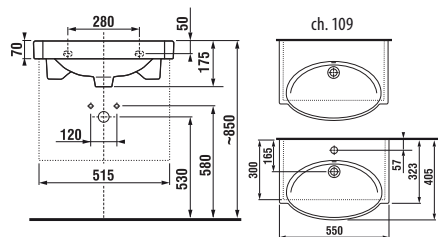

Skříňka s umyvadlem 55 × 41 cm

Skříňka s umyvadlem 55 × 41 cm

Číslo výrobku	Popis výrobku	Barva korpusu/čelo					
		creme	mokka	bílá	creme/bílá	zelená	stříbrná
8.1121.2.000.104.1	umyvadlo 55x41 cm s otvorem pro baterii uprostřed						1 650 Kč
4.5512.2.021.560.1	skříňka s umyvadlem 55 × 41 cm, s 1 zásuvkou	5 568 Kč					
4.5512.2.021.429.1	skříňka s umyvadlem 55 × 41 cm, s 1 zásuvkou		5 568 Kč				
4.5512.2.021.500.1	skříňka s umyvadlem 55 × 41 cm, s 1 zásuvkou				6 653 Kč		
4.5512.2.021.991.1	skříňka s umyvadlem 55 × 41 cm, s 1 zásuvkou					6 653 Kč	
4.5512.2.021.156.1	skříňka s umyvadlem 55 × 41 cm, s 1 zásuvkou						7 447 Kč
4.5530.1.021.004.1	nohy ke skříňkám, pár						500 Kč
4.5531.1.021.500.1	plechový organizér na čelo/dveře skříňek				489 Kč		

Číslo výrobku	Popis výrobku	Barva korpusu/čelo					
		creme	mokka	bílá	creme/bílá	zelená	stříbrná
8.1121.2.000.109.1	umyvadlo 55x41 cm bez otvoru pro baterii						1 650 Kč
4.5512.3.021.560.1	skříňka s umyvadlem 55 × 41 cm, s 1 zásuvkou	5 568 Kč					
4.5512.3.021.429.1	skříňka s umyvadlem 55 × 41 cm, s 1 zásuvkou		5 568 Kč				
4.5512.3.021.500.1	skříňka s umyvadlem 55 × 41 cm, s 1 zásuvkou				6 653 Kč		
4.5512.3.021.991.1	skříňka s umyvadlem 55 × 41 cm, s 1 zásuvkou					6 653 Kč	
4.5512.3.021.156.1	skříňka s umyvadlem 55 × 41 cm, s 1 zásuvkou						7 447 Kč
4.5530.1.021.004.1	nohy ke skříňkám, pár						500 Kč
4.5531.1.021.500.1	plechový organizér na čelo/dveře skříňek				489 Kč		