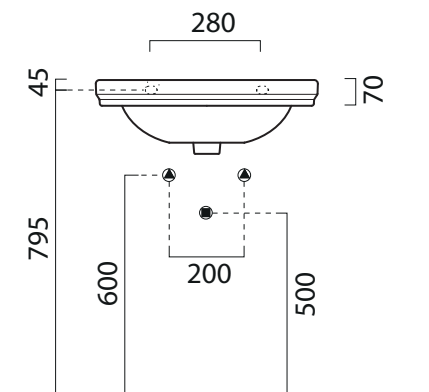

Classic

60×46

Lavabo / Washbasin

60×46 cm
18 kg

Lavabo con foro troppopieno, monoforo predisposto per rubinetteria, triforo. Installazione a sospensione o su colonna.

Washbasin with overflow, one taphole, predisposed for three tapholes fitting. Wall hung installation or on pedestal.

Colori - Colours	Codici - Codes	Fori - Tapholes
○ Bianco lucido - White glossy	8731111	monoforo / one taphole fitting

Classic

60x46

Colonna / Pedestal Colonna in ceramica.

11,9 kg Ceramic pedestal.

CE

Colori - Colours	Codici - Codes	
<input type="radio"/> Bianco lucido - White glossy	877011	-