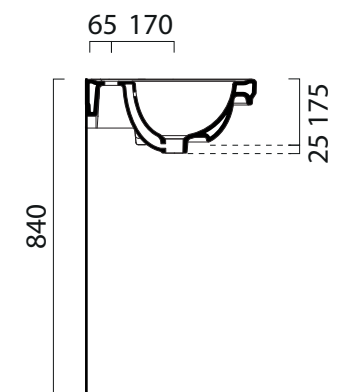

Classic

60×46

Lavabo / Washbasin

60×46 cm
18 kg

Lavabo con foro troppopieno, monoforo predisposto per rubinetteria, triforo. Installazione a sospensione o su colonna.

Washbasin with overflow, one taphole, predisposed for three tapholes fitting. Wall hung installation or on pedestal.

Colori - Colours	Codici - Codes	Fori - Tapholes
○ Bianco lucido - White glossy	8731111	monoforo / one taphole fitting

Classic

60x46

Colonna / Pedestal Colonna in ceramica.

11,9 kg Ceramic pedestal.

CE

Colori - Colours	Codici - Codes	
<input type="radio"/> Bianco lucido - White glossy	877011	-