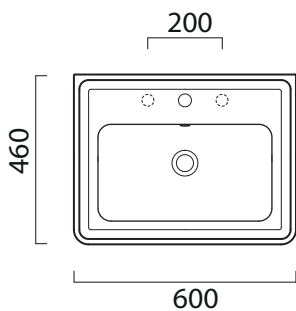

Classic

60×46

Lavabo / Washbasin

60×46 cm
18 kg

Lavabo con foro troppopieno, monoforo predisposto per rubinetteria, triforo. Installazione a sospensione o su colonna.

Washbasin with overflow, one taphole, predisposed for three tapholes fitting. Wall hung installation or on pedestal.

Colori - Colours	Codici - Codes	Fori - Tapholes
○ Bianco lucido - White glossy	8731111	monoforo / one taphole fitting

Classic

60x46

Colonna / Pedestal Colonna in ceramica.

11,9 kg Ceramic pedestal.

CE

Colori - Colours	Codici - Codes	
<input type="radio"/> Bianco lucido - White glossy	877011	-