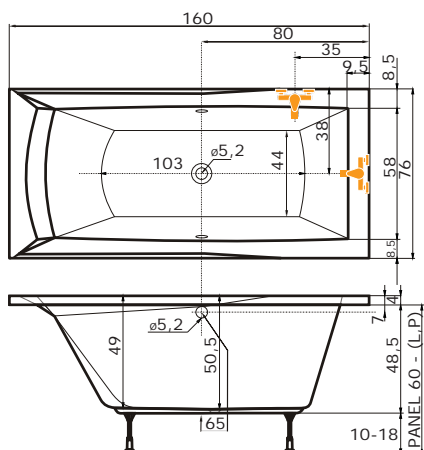

# PORTA 160 | 170 | 180 L, P

160 x 76 x 50 cm, 246 l  
 170 x 76 x 50 cm, 280 l  
 180 x 80 x 50 cm, 305 l

Ceny	Porta 160	Porta 170	Porta 180
bílá	8.890,-	9.710,-	10.540,-

Porta 160 levé provedení

Doplňky	str.	cena
NVZKR 2/100 S	94	12.420,-
PVZKK 2/110	88	12.420,-
NSKDVS 1/100 - 80 L, P	95	od 19.450,-
NSKDVS 1/100 - 80 L, P PU	95	14.760,-
Krycí panel	56	5.750,-
Předodpadový komplet (80 cm)	57	1.810,-

Upozornění: Vany Porta 170 a 180 nemají přepadový otvor v ose s odpadovým otvorem. Viz. nákr. výrobků.

Masážní systém	Porta 160	Porta 170	Porta 180
ECO HYDRO STL	19.130,-	19.830,-	20.750,-
ECO AIR STL	23.070,-	23.880,-	24.930,-
ECO HYDRO AIR STL	28.220,-	29.160,-	30.330,-
BASIC STL	31.720,-	32.790,-	33.670,-
EASY STL	42.840,-	44.160,-	45.220,-
WINDY STL	28.090,-	29.060,-	30.320,-
DUO PNEU STL	43.080,-	44.410,-	45.470,-
DUO STL	57.590,-	59.250,-	60.530,-
DUO LIGHT STL	61.730,-	63.490,-	64.830,-
EXCELLENT DUO STL	94.990,-	97.540,-	99.390,-

cena masážního systému zahrnuje: vanu, systém, předodpadový komplet, samonosný rám

Porta 160

Porta 170

Porta 180