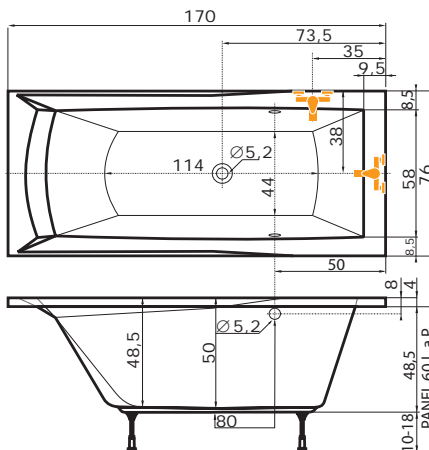

# PORTA 160 | 170 | 180 L, P

160 x 76 x 50 cm, 246 l  
 170 x 76 x 50 cm, 280 l  
 180 x 80 x 50 cm, 305 l

Ceny	Porta 160	Porta 170	Porta 180
bílá	8.890,-	9.710,-	10.540,-

Porta 160 levé provedení

Doplňky	str.	cena
NVZKR 2/100 S	94	12.420,-
PVZKK 2/110	88	12.420,-
NSKDVS 1/100 - 80 L, P	95	od 19.450,-
NSKDVS 1/100 - 80 L, P PU	95	14.760,-
Krycí panel	56	5.750,-
Předodpadový komplet (80 cm)	57	1.810,-

Upozornění: Vany Porta 170 a 180 nemají přepadový otvor v ose s odpadovým otvorem. Viz. nákr. výrobků.

Masážní systém	Porta 160	Porta 170	Porta 180
ECO HYDRO STL	19.130,-	19.830,-	20.750,-
ECO AIR STL	23.070,-	23.880,-	24.930,-
ECO HYDRO AIR STL	28.220,-	29.160,-	30.330,-
BASIC STL	31.720,-	32.790,-	33.670,-
EASY STL	42.840,-	44.160,-	45.220,-
WINDY STL	28.090,-	29.060,-	30.320,-
DUO PNEU STL	43.080,-	44.410,-	45.470,-
DUO STL	57.590,-	59.250,-	60.530,-
DUO LIGHT STL	61.730,-	63.490,-	64.830,-
EXCELLENT DUO STL	94.990,-	97.540,-	99.390,-

cena masážního systému zahrnuje: vanu, systém, předodpadový komplet, samonosný rám

Porta 160

Porta 170

Porta 180