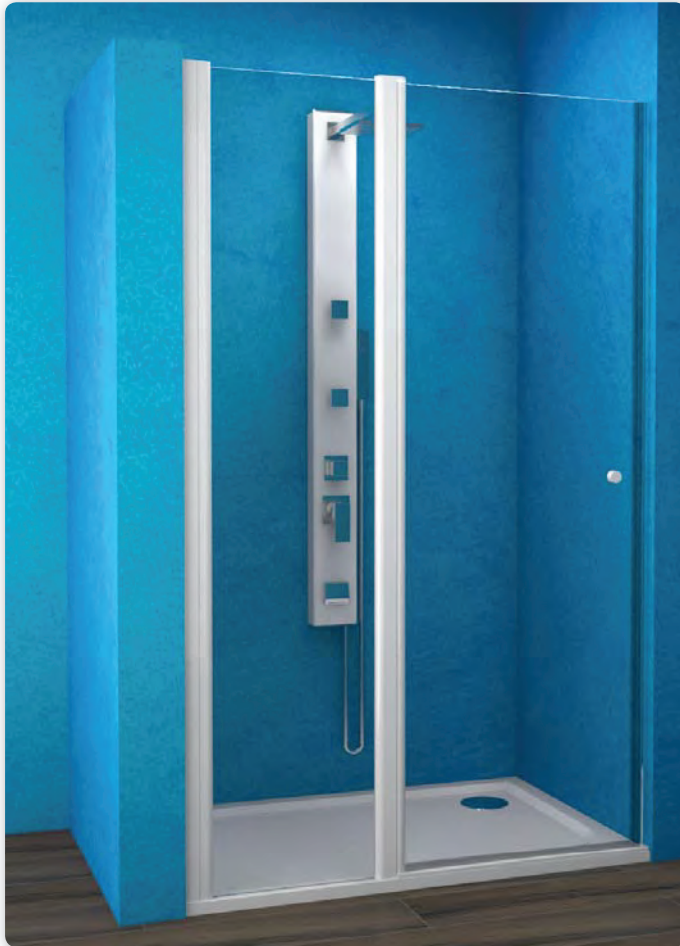

ESDKR 1-1/90 | 1-1/100 | 1-1/120 | 1-1/140 L, P

provedení levé, bílá

profil sklo	bílá čiré sklo	elox čiré sklo	leštěný hliník čiré sklo
ESDKR 1-1/90 L, P	9.870,- Kč	9.650,- Kč	10.360,- Kč
X 29 cm, A 90 cm, C 190 cm, D šířka vstupu 68 cm			
ESDKR 1-1/100 L, P	10.470,- Kč	9.990,- Kč	10.960,- Kč
X 29 cm, A 100 cm, C 190 cm, D šířka vstupu 68 cm			
ESDKR 1-1/120 L, P	10.750,- Kč	10.480,- Kč	11.230,- Kč
X 49 cm, A 120 cm, C 190 cm, D šířka vstupu 68 cm			
ESDKR 1-1/140 L, P	12.970,- Kč	12.720,- Kč	13.460,- Kč
X 69 cm, A 140 cm, C 190 cm, D šířka vstupu 68 cm			

Vaničky	str.	cena
100 x 75 Pallas	70	4.790,-
100 x 80 Draco	60	6.690,-
100 x 80 Hercules	62	5.510,-
100 x 90 Draco	60	7.080,-
100 x 100 Venus 100	68	5.640,-
100 x 100 Hercules 100	62	6.690,-
100 x 100 Draco	60	7.270,-
120 x 73 Rhea	65	5.380,-
120 x 75 Diova	71	5.380,-
120 x 80 Hercules	62	6.780,-
120 x 80 Draco	60	7.890,-
120 x 90 Draco	60	8.440,-
120 x 90 Hercules	62	7.190,-
120 x 100 Kadma	71	6.670,-
140 x 90 Hercules	62	8.420,-