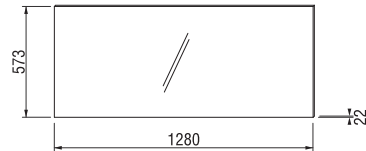

## Zrcadlo na desce

Číslo výrobku	Popis výrobku	Barva korpusu
		 500 bílá
4.3422.1.171.500.1	zrcadlo na desce, 640 × 573 mm	1 534 Kč
4.3422.2.171.500.1	zrcadlo na desce, 1280 × 573 mm	2 100 Kč
4.9186.4.172.007.1	osvětlení halogenové, IP 44, 100 W	1 726 Kč
4.5018.7.172.000.1	osvětlení zářivkové, IP 44, chrom, 24 W	2 862 Kč