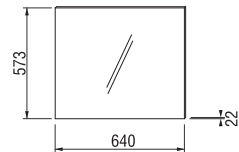

## Zrcadlo na desce

Číslo výrobku	Popis výrobku	Barva korpusu
		 500 bílá
4.3422.1.171.500.1	zrcadlo na desce, 640 × 573 mm	1 534 Kč
4.3422.2.171.500.1	zrcadlo na desce, 1280 × 573 mm	2 100 Kč
4.9186.4.172.007.1	osvětlení halogenové, IP 44, 100 W	1 726 Kč
4.5018.7.172.000.1	osvětlení zářivkové, IP 44, chrom, 24 W	2 862 Kč