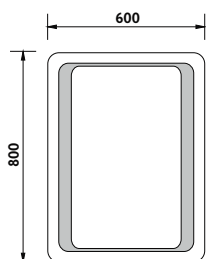

LED
technology
ZP 5001

5000 series

LED
technology

NIMCO 

ZP 5001

Koupelnové podsvícené LED zrcadlo.

Konstrukce z hliníkového rámu 45mm. Sklo zrcadla tloušťka 5mm. Připojení 220-240V. Ochrana IP 44. Bez vypínače. Zapojení do el. rozvodu a zapínání přes vypínač světel v místnosti.

ZP 5001-s

senzor

Koupelnové podsvícené LED zrcadlo.

Konstrukce z hliníkového rámu 45mm. Sklo zrcadla tloušťka 5mm. Připojení 220-240V. Ochrana IP 44. Zapínání přes pohybový senzor.

| | Kč | € | € |
|--------------------------------------|---------------|---------------|--------|
| cena bez DPH price without VAT | 5612,- | 246,60 | 246,60 |
| cena s DPH price with VAT | 6790,- | 296,00 | |