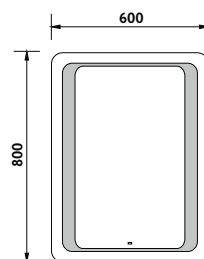

LED
technology
ZP 5001

5000 series

LED
technology

NIMCO 

ZP 5001

Koupelnové podsvícené LED zrcadlo.

Konstrukce z hliníkového rámu 45mm. Sklo zrcadla tloušťka 5mm. Připojení 220-240V. Ochrana IP 44. Bez vypínače. Zapojení do el. rozvodu a zapínání přes vypínač světel v místnosti.

ZP 5001-s

senzor

Koupelnové podsvícené LED zrcadlo.

Konstrukce z hliníkového rámu 45mm. Sklo zrcadla tloušťka 5mm. Připojení 220-240V. Ochrana IP 44. Zapínání přes pohybový senzor.

| | Kč | € | € |
|--------------------------------------|---------------|---------------|--------|
| cena bez DPH price without VAT | 5612,- | 246,60 | 246,60 |
| cena s DPH price with VAT | 6790,- | 296,00 | |