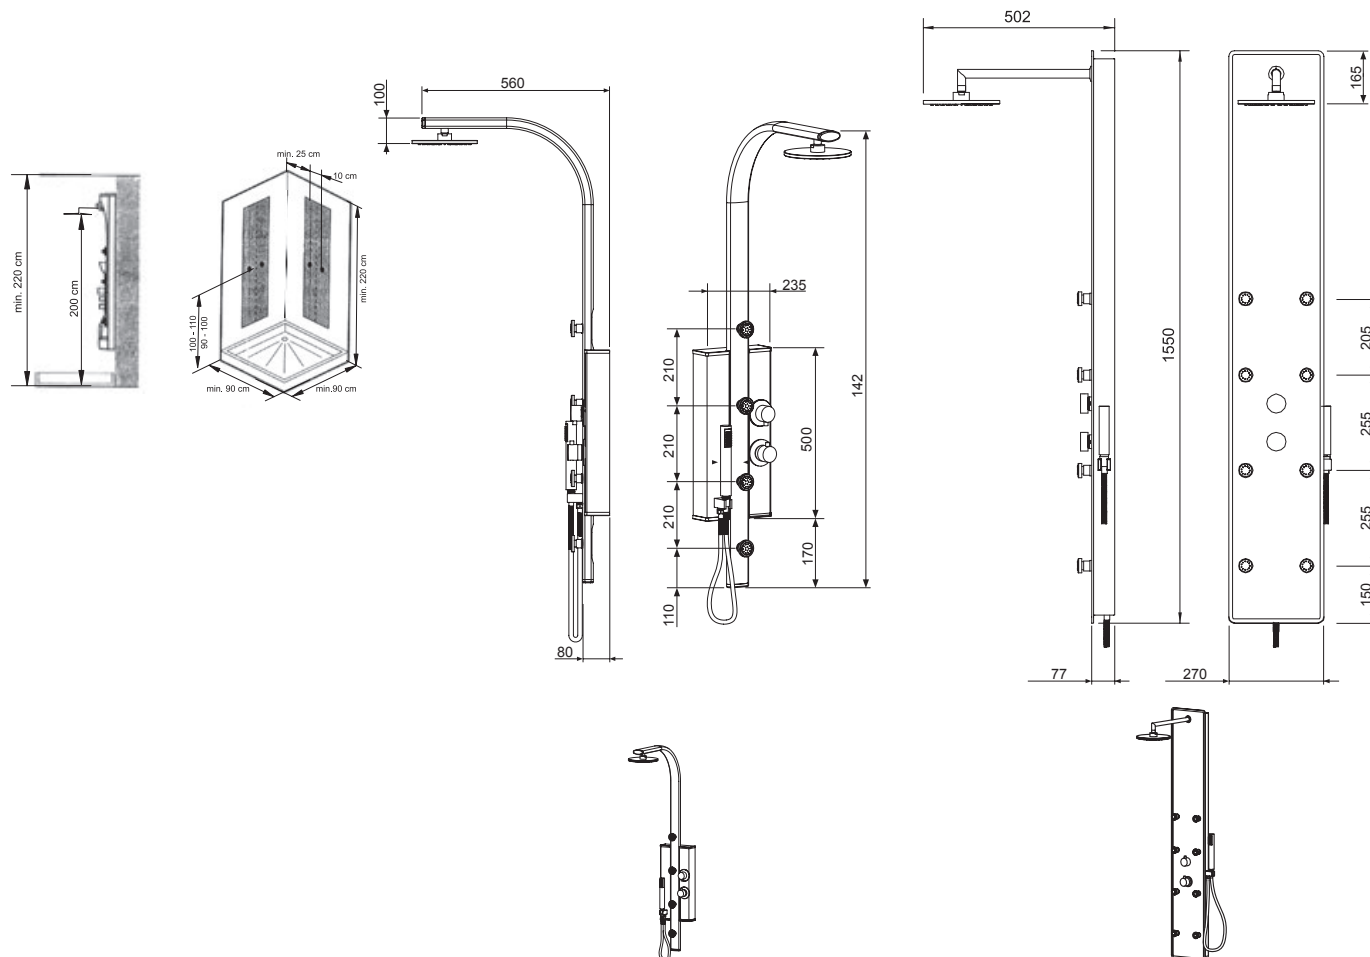

Stále stejná teplota vody

Termostatická baterie s dětskou pojistkou chrání před opařením.

Snadná instalace

Lze instalovat na rozeč 100 i 150 mm.

EASYCLEAN

CLEANER CHROME

Hydromasážní panely - Jet Light a Jet Glass

TYP	ROZMĚRY (mm)	Obj. číslo	TYP + provedení	Cena bez DPH	Cena s DPH
Hydromasážní panely	-	X01502	Totem JET LIGHT	8 256,20	9 990
		X01452	Totem JET GLASS	14 867,77	17 990

Doba dodání 3 týdny.
Ceny jsou uvedeny v Kč.

Technický popis

Jet Light

Jet Glass

1. Jet Light: hliníkové tělo panelu.

Hlavová sprcha, 4 trysky s možností nastavení směru proudu a ruční sprcha. Termostatická baterie s dětskou pojistkou.
Montáž na stěnu.

2. Jet Glass: hliníkové tělo panelu/ eloxovaný hliník v kombinaci se skleněnou čelní plochou v mléčné barvě. Pevná hlavová sprcha, trysky s možností nastavení směru proudu, ruční sprcha, termostatická baterie s dětskou pojistkou, 4 polohový přepínač. Montáž na stěnu.