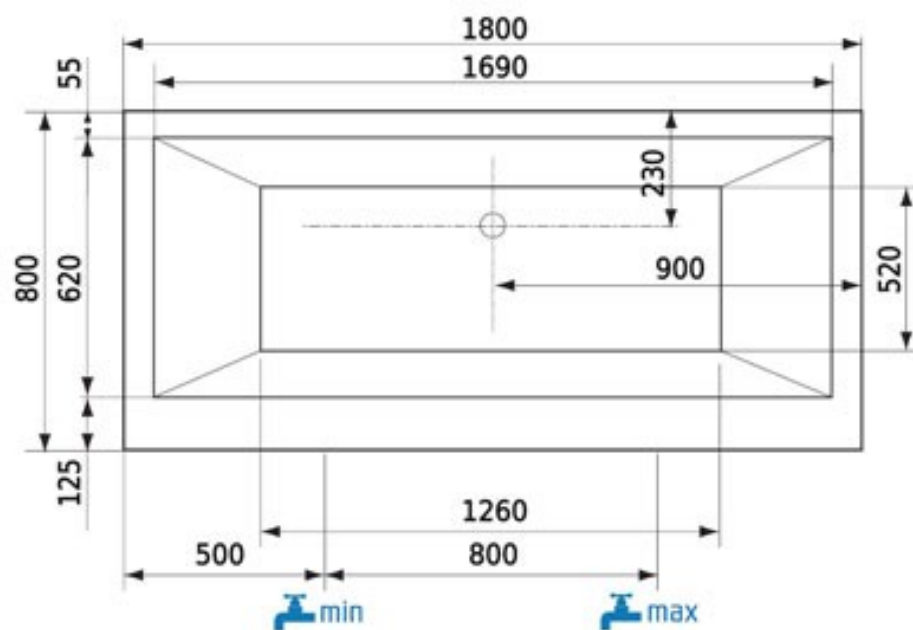

vana

EVO

rozměr

1800 x 800

Santech®

provedení	klasická
rozměr vany	1800 x 800 mm
hloubka vany	460 mm
podpory k vaně	nejsou součástí vany
druh podpor	kovové
samonosný rám k vaně	za příplatek
objem vany po přepad	215 l
průměrná spotřeba vody	150 l
celková výška při obezdění	580 - 620 mm
celková výška vany s krycím panelem	620 mm
umístění nástěnné baterie a odpadu	dle výkresu
záruka	10 let
min. životnost vany	20 let