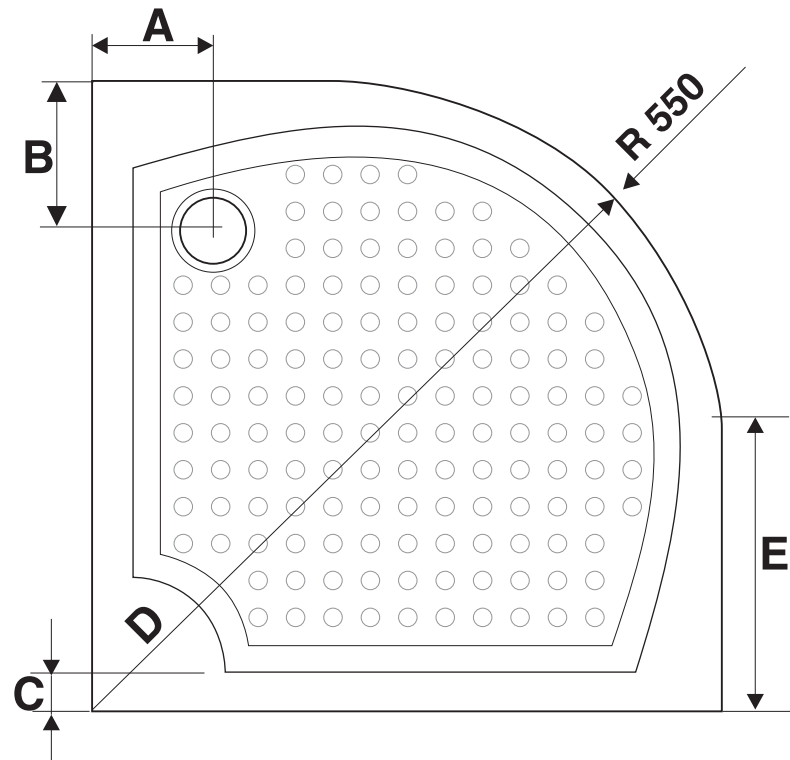

Technický náčrt

Rozměry	A	B	C	D	E
Viva 80	175	200	50	890	270
Viva 90	175	215	50	1040	350
Viva 100	175	215	50	1175	400